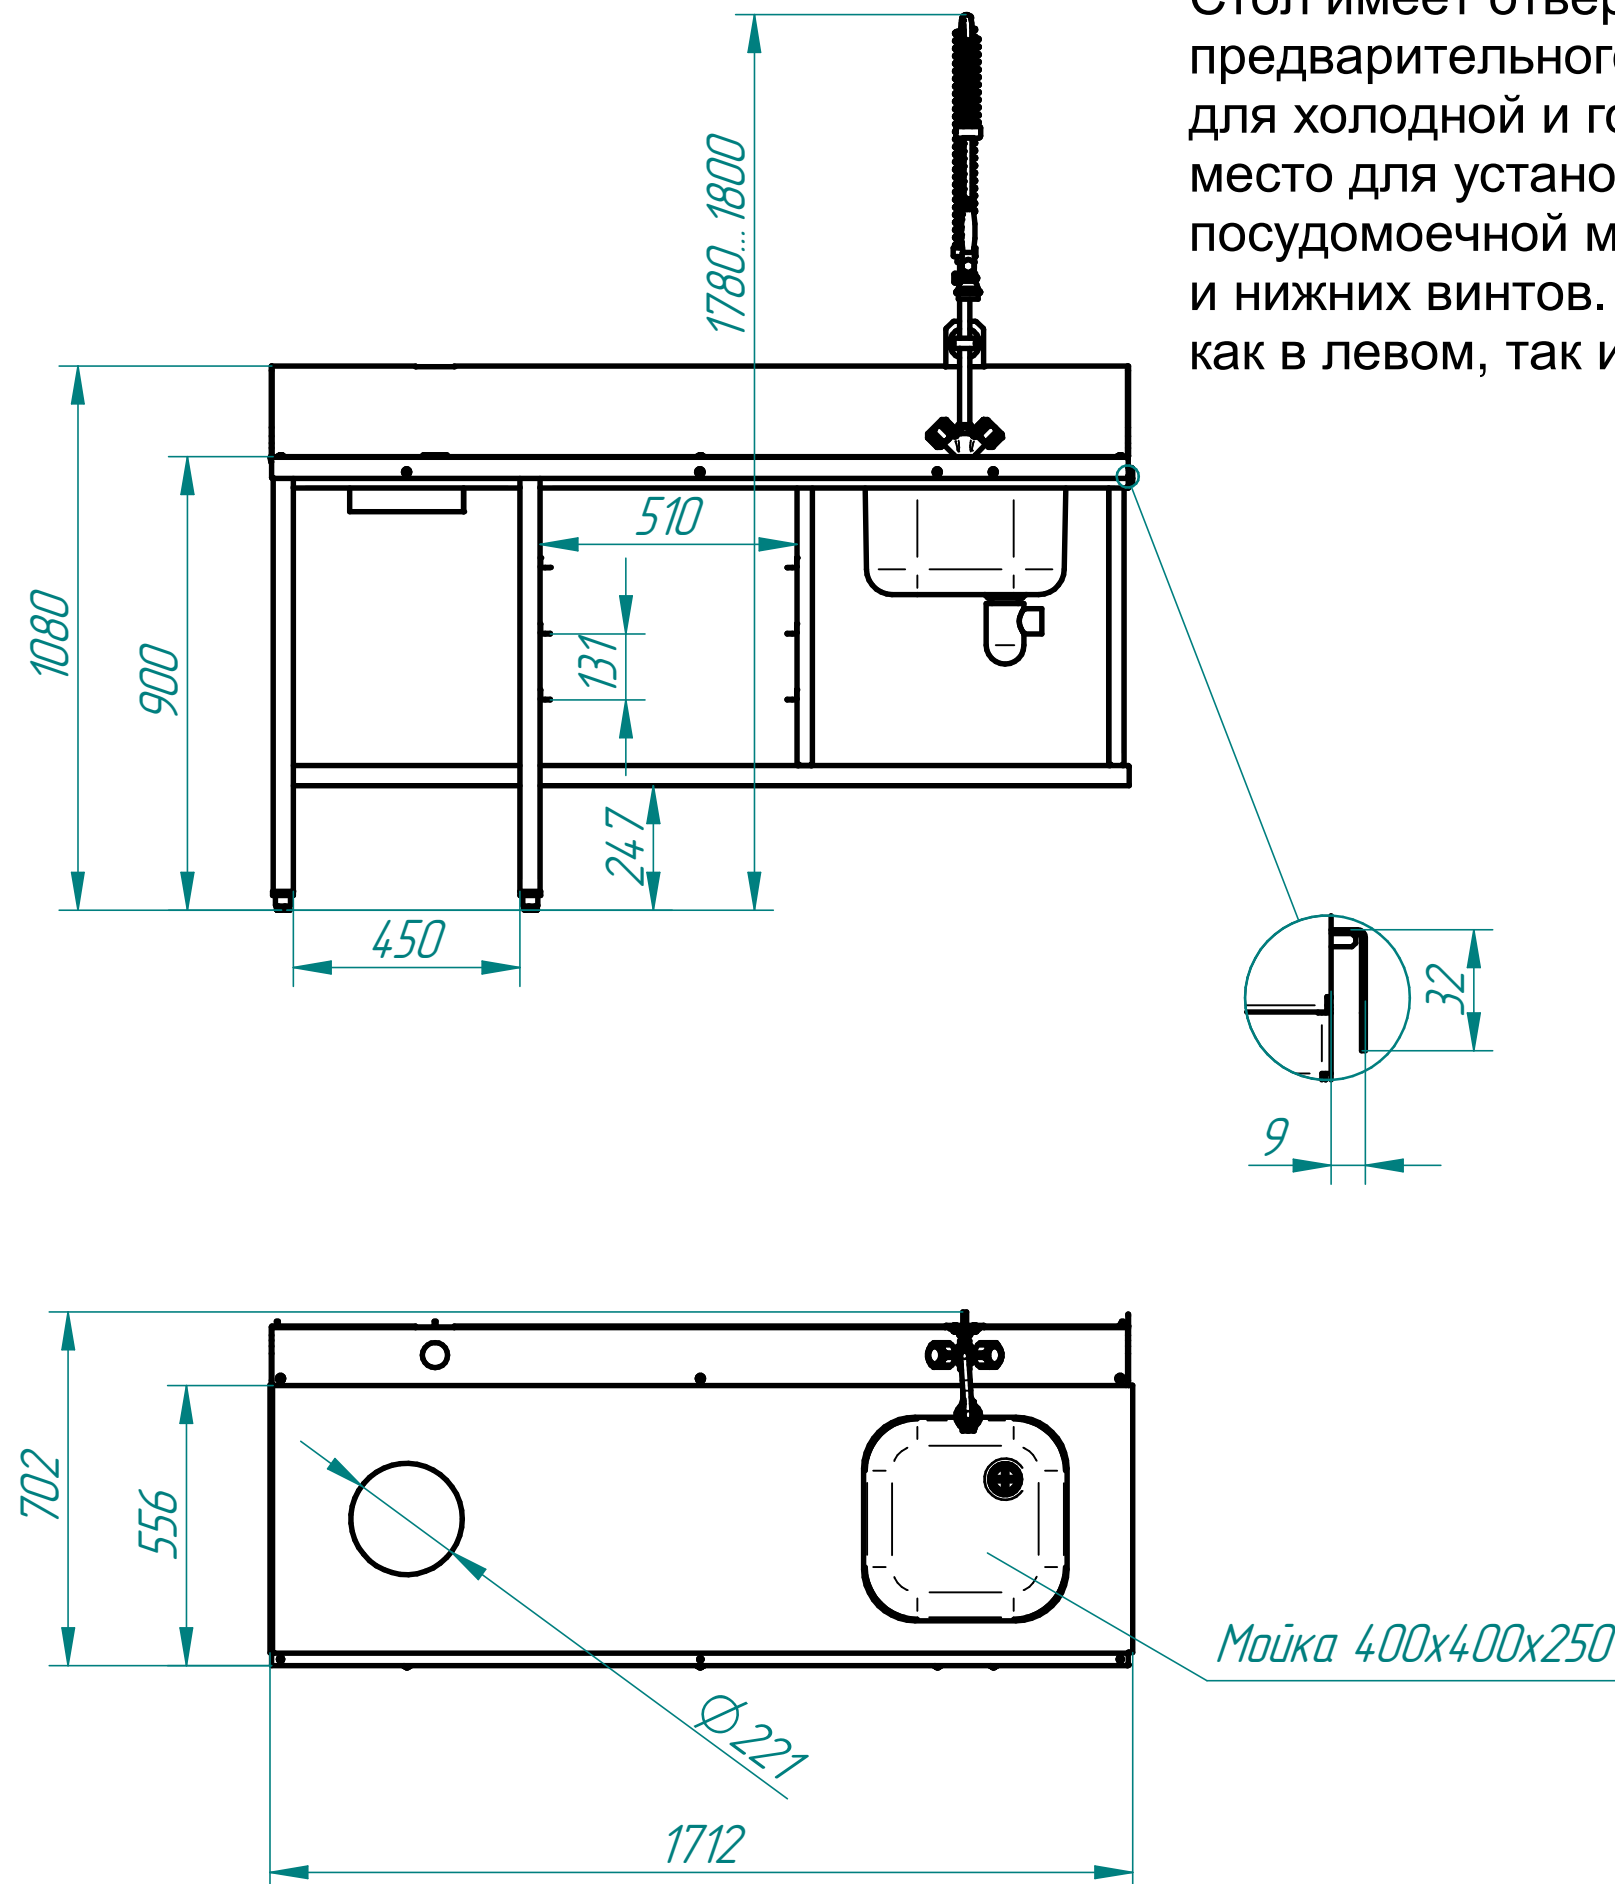

СТОЛЫ ДЛЯ ПОСУДОМОЕЧНОЙ МАШИНЫ (ПРЕДМОЕЧНЫЕ)

Стол имеет отверстие для сбора крупных отходов, ванну для предварительного ополаскивания посуды, душирующее устройство для холодной и горячей воды, регулируемые по высоте задние ножки, место для установки 4-х кассет 500x500 мм. Крепление к посудомоечной машине осуществляется с помощью верхнего зацепа и нижних винтов. Путем несложного монтажа стол можно установить как в левом, так и в правом исполнении.

Код	Наименование продукции	Масса, кг
1736	СПМП-6-7, каркас нержавейка	49