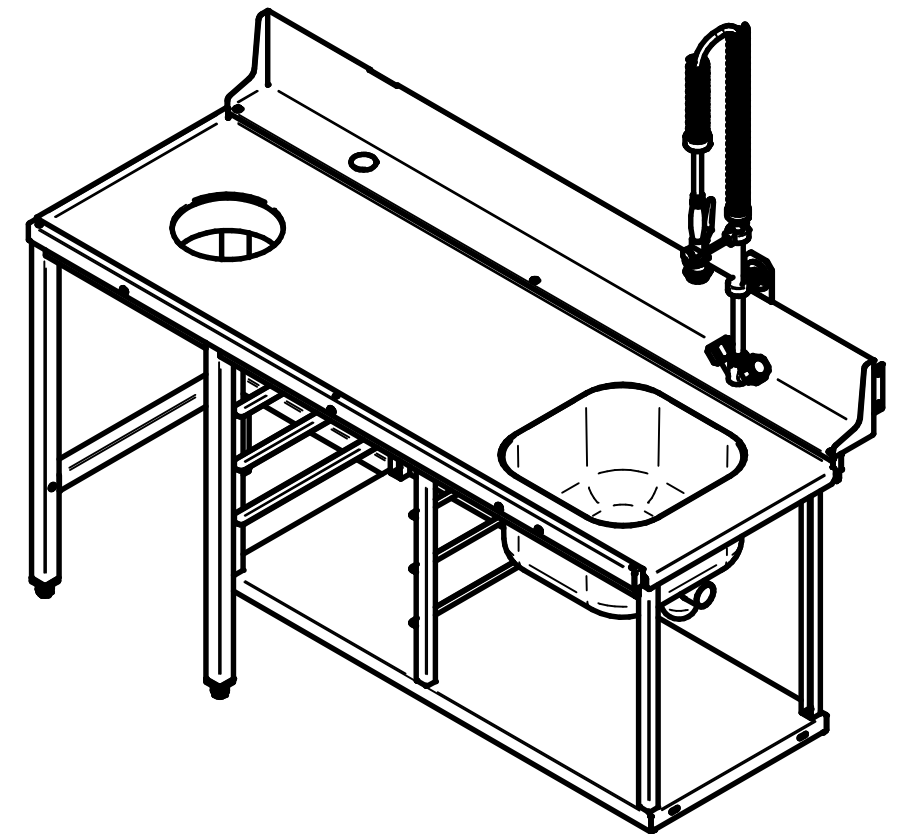

СТОЛЫ ДЛЯ ПОСУДОМОЕЧНОЙ МАШИНЫ (ПРЕДМОЕЧНЫЕ)

Стол имеет отверстие для сбора крупных отходов, ванну для предварительного ополаскивания посуды, душирующее устройство для холодной и горячей воды, регулируемые по высоте задние ножки, место для установки 4-х кассет 500x500 мм. Крепление к посудомоечной машине осуществляется с помощью верхнего зацепа и нижних винтов. Путем несложного монтажа стол можно установить как в левом, так и в правом исполнении.

Код	Наименование продукции	Масса, кг
1736	СПМП-6-7, каркас нержавейка	49