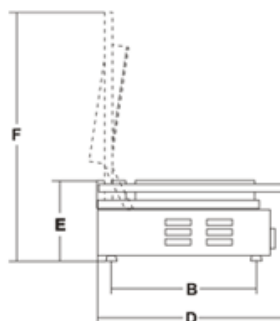

PD L Timer

PD R Timer

PD XX Timer

спецификация

технические данные

Модель	PD M/L/R/X
Мощность	Watt 3000
Электропитание	230V/50-60Hz F+N
Полезная площадь	mm 500x255
A	mm 475
B	mm 275
C	mm 515
D	mm 435
E	mm 235
F	mm 500
Вес нетто	Kg 28
Размеры упаковки	mm 560x430x270
Вес брутто	Kg 30