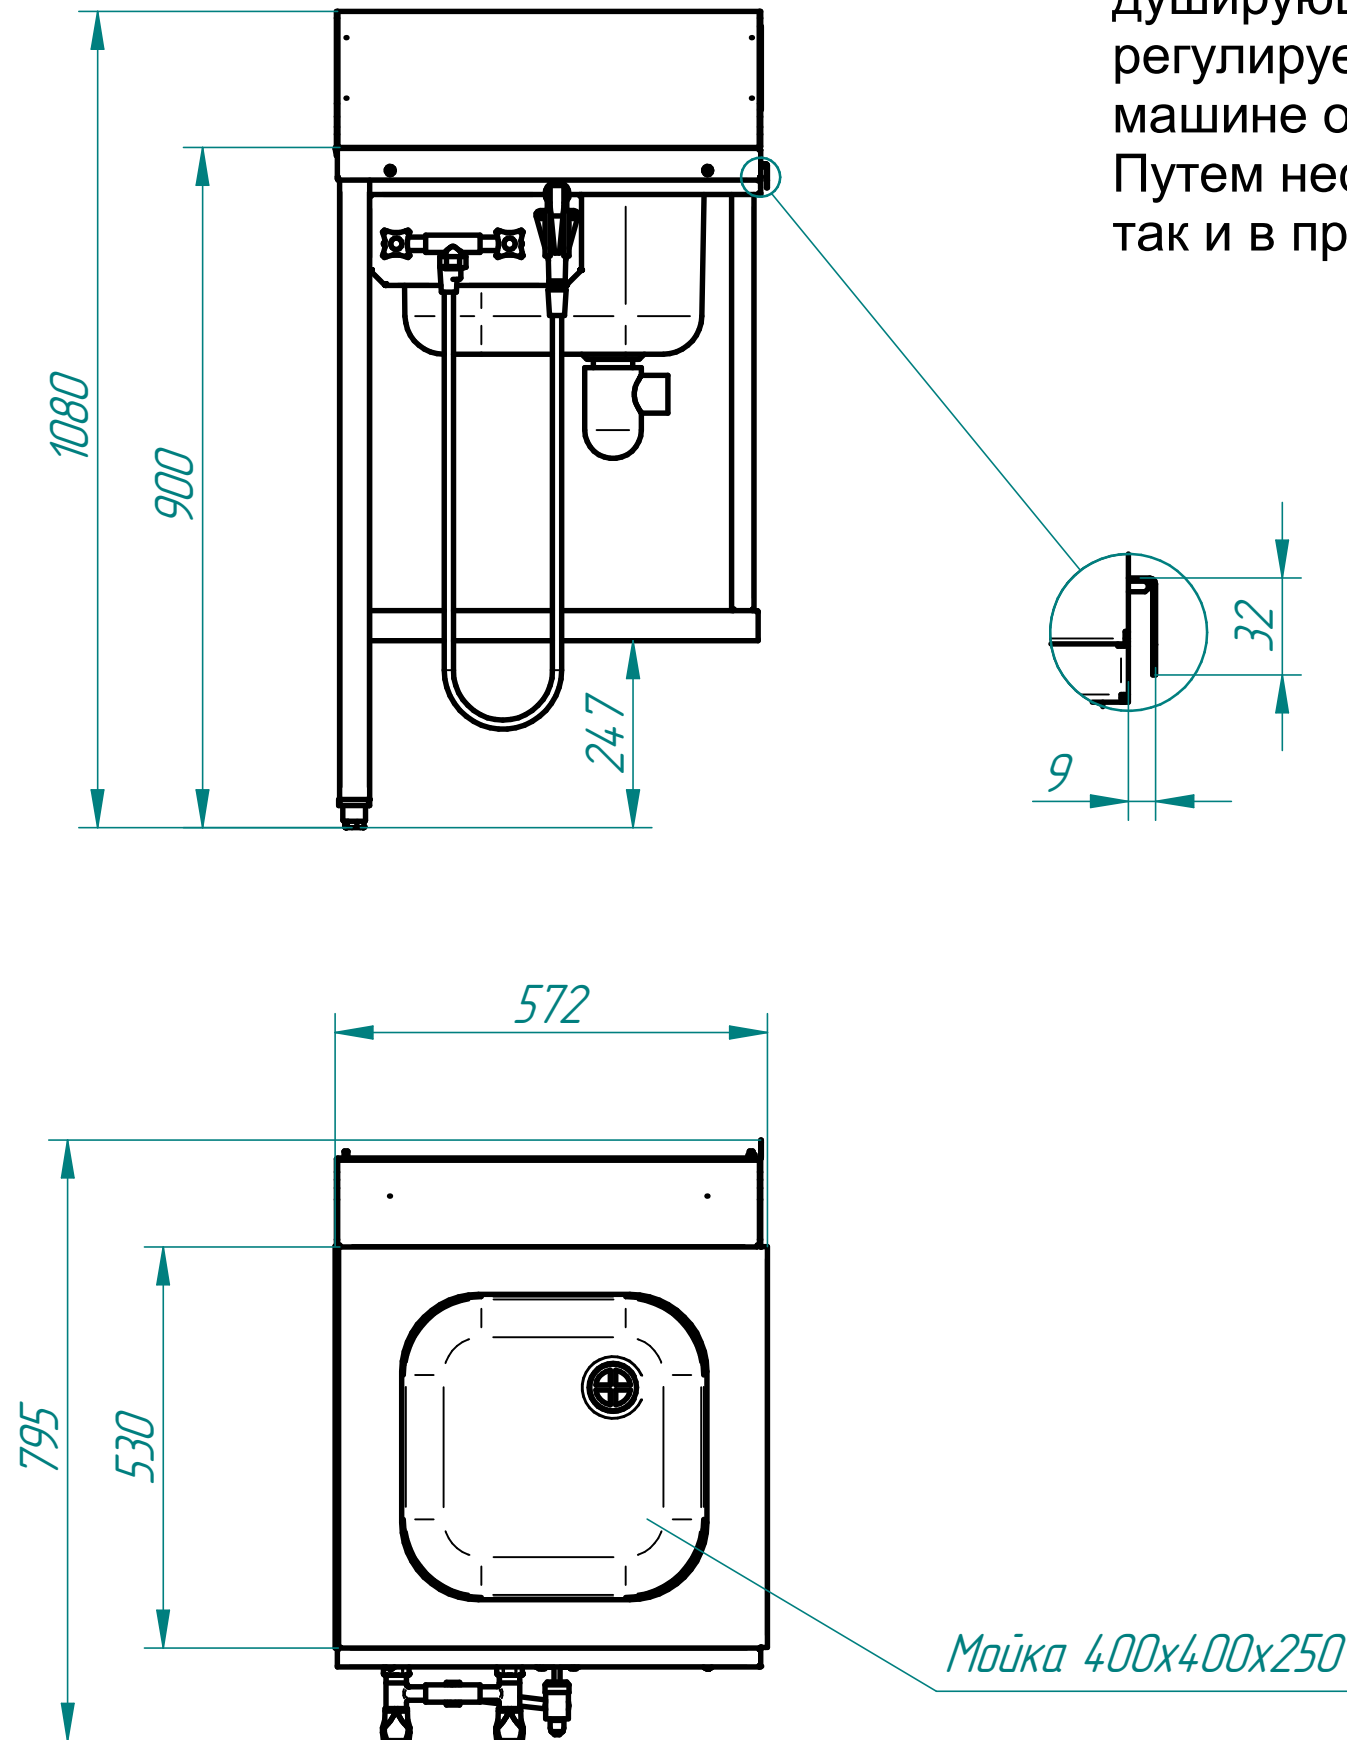

СТОЛЫ ДЛЯ ПОСУДОМОЕЧНОЙ МАШИНЫ (ПРЕДМОЕЧНЫЕ)

Стол имеет ванну для предварительного ополаскивания посуды, душирующее устройство для холодной и горячей воды, регулируемые по высоте задние ножки. Крепление к посудомоечной машине осуществляется с помощью верхнего зацепа и нижних винтов. Путем несложного монтажа стол можно установить как в левом, так и в правом исполнении.

Код	Наименование продукции	Масса, кг
1745	СПМП-6-1, каркас нержавейка	22