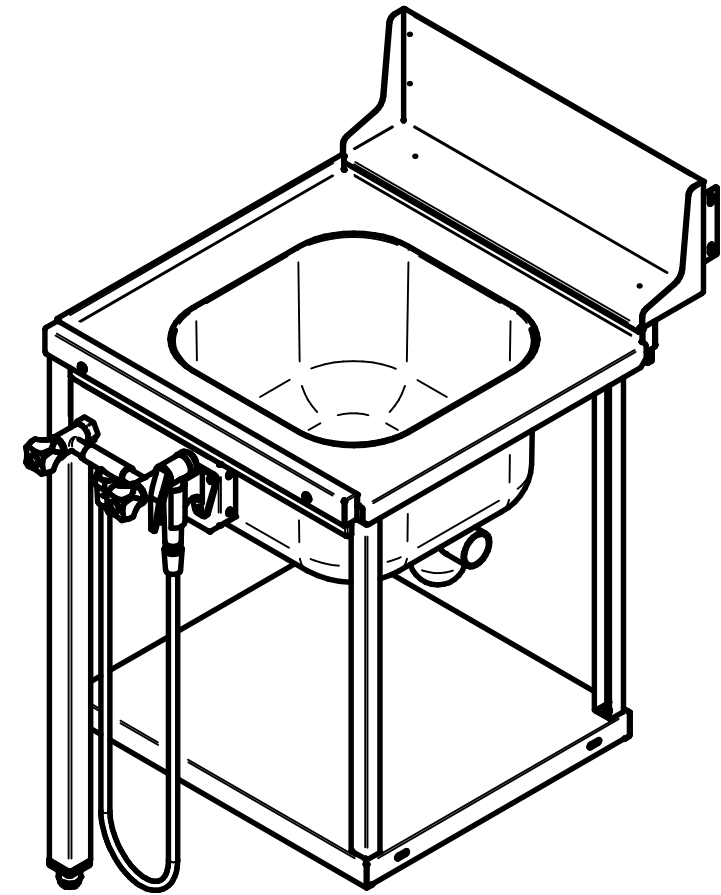

СТОЛЫ ДЛЯ ПОСУДОМОЕЧНОЙ МАШИНЫ (ПРЕДМОЕЧНЫЕ)

Стол имеет ванну для предварительного ополаскивания посуды, душирующее устройство для холодной и горячей воды, регулируемые по высоте задние ножки. Крепление к посудомоечной машине осуществляется с помощью верхнего зацепа и нижних винтов. Путем несложного монтажа стол можно установить как в левом, так и в правом исполнении.

Код	Наименование продукции	Масса, кг
1745	СПМП-6-1, каркас нержавейка	22