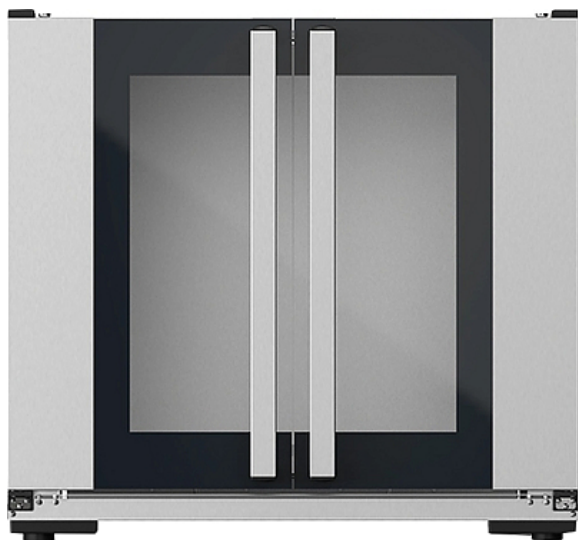

### Шкаф расстоечный UNOX XEKPT-08EU-C

**Цена с НДС: 76 230 руб.**

Артикул: **597337**

Есть в наличии

Гарантия	12 мес.
Страна-производитель	Италия
Количество уровней	8
Тип габаритности/противня	600x400 мм
Управление	управление от печи
Подключение, В	220
Мощность, кВт	1.2
Ширина, мм	800
Глубина, мм	792
Высота, мм	759
Вес (без упаковки), кг	37
Вес (с упаковкой), кг	40.7

Расстоечный шкаф [UNOX XEKPT-08EU-C](#) используется совместно с конвекционными печами серии BakerLux Shop.Pro Master, Touch и Led шириной 800 мм на предприятиях общественного питания и торговли, в пекарнях и кондитерских для расстойки тестовых заготовок, в процессе которой тесто увеличивается в объеме, приобретает ровную поверхность и восстанавливает свою пористость. Модель управляется с панели управления основного оборудования, т.к. не имеет самостоятельной панели управления.