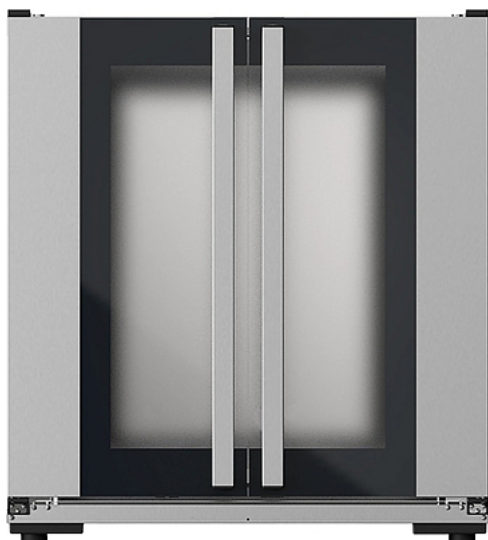

Коммерческое предложение от 11.05.2026

Шкаф расстоечный UNOX XEKPT-10EU-C

Цена с НДС: 92 066 руб.

Артикул: **987948**

Есть в наличии

Гарантия	12 мес.
Страна-производитель	Италия
Количество уровней	10
Тип gastronorm/противня	600x400 мм
Управление	управление от печи
Подключение, В	220
Мощность, кВт	1.2
Ширина, мм	800
Глубина, мм	792
Высота, мм	886
Вес (без упаковки), кг	42
Вес (с упаковкой), кг	46.2

Расстоечный шкаф [UNOX XEKPT-10EU-C](#) используется совместно с конвекционными печами серии BakerLux Shop.Pro Master, Touch и Led шириной 800 мм на предприятиях общественного питания и торговли, в пекарнях и кондитерских для расстойки тестовых заготовок, в процессе которой тесто увеличивается в объеме, приобретает ровную поверхность и восстанавливает свою пористость. Модель управляется с панели управления основного оборудования, т.к. не имеет самостоятельной панели управления.