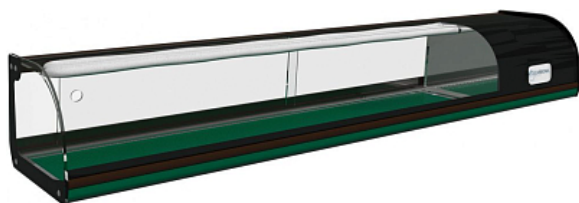

### Витрина холодильная KAYMAN K-BX-1,5 суши

**Цена с НДС: 62 677 руб.**

Артикул: **318209**

Под заказ

Гарантия	12 мес.
Страна-производитель	Россия
Температурный режим, °C	от 5 до 10
Экспозиц. площадь	1260x305 мм
Тип охлаждения	статическое
Форма стекла	Гнутое
Подключение, В	220
Мощность, кВт	0.15
Ширина, мм	1440
Глубина, мм	370
Высота, мм	260
Вес (без упаковки), кг	37
Вес (с упаковкой), кг	40.7

Холодильная витрина [KAYMAN K-BX-1.5](#) предназначена для охлаждения, кратковременного хранения и демонстрации суши на предприятиях общественного питания и торговли. Модель оснащена холодильным агрегатом Electrolux. Оборудование работает на хладагенте R134a. Экспозиционная поверхность выполнена из шлифованной нержавеющей стали, ночные шторы - из оргстекла.