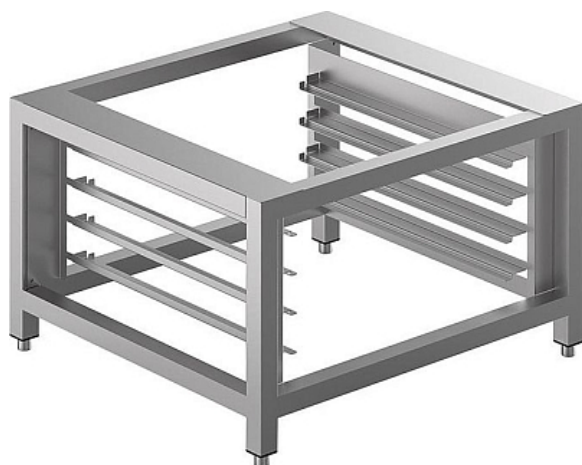

Коммерческое предложение от 21.06.2026

Подставка Smeg TVL420D

Цена с НДС: 70 270 руб.

Артикул: **792421**

Под заказ

Страна-производитель	Италия
Тип габаритности/противня	GN 1/1, 600x400 мм
Назначение	для пароконвектоматов и конвекционных печей
Тип подставки	открытый
Количество рядов направляющих	1
Количество уровней направляющих	4
Ширина, мм	780
Глубина, мм	700
Высота, мм	504
Вес (без упаковки), кг	18
Вес (с упаковкой), кг	19.8

Подставка [Smeg TVL420D](#) на предприятиях пищевой промышленности, общественного питания и торговли. Конструкция выполнена из нержавеющей стали.

Дополнительные характеристики:

- Размер противней:
 - 600x400 мм
 - GN 1/1
- Расстояние между направляющими: 70 мм