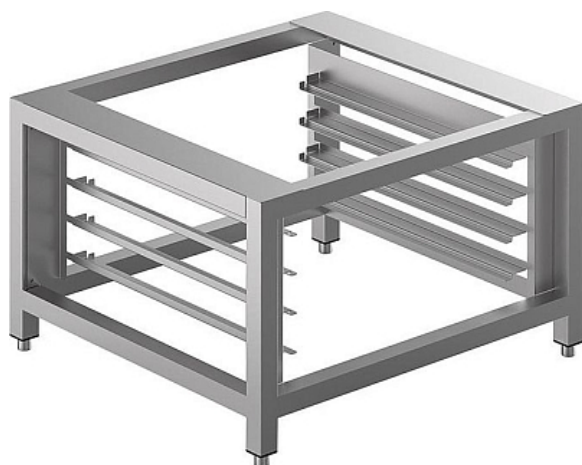

Коммерческое предложение от 03.05.2026

Подставка Smeg TVL420D

Цена с НДС: 70 270 руб.

Артикул: **792421**

Под заказ

Страна-производитель	Италия
Тип габаритности/противня	от GN 1/1 до 600x400 мм
Назначение	для пароконвектоматов и конвекционных печей
Тип подставки	открытый
Количество рядов направляющих	1
Количество уровней направляющих	4
Ширина, мм	780
Глубина, мм	700
Высота, мм	504
Вес (без упаковки), кг	18
Вес (с упаковкой), кг	19.8

Подставка [Smeg TVL420D](#) на предприятиях пищевой промышленности, общественного питания и торговли. Конструкция выполнена из нержавеющей стали.

Дополнительные характеристики:

- Размер противней:
 - 600x400 мм
 - GN 1/1
- Расстояние между направляющими: 70 мм