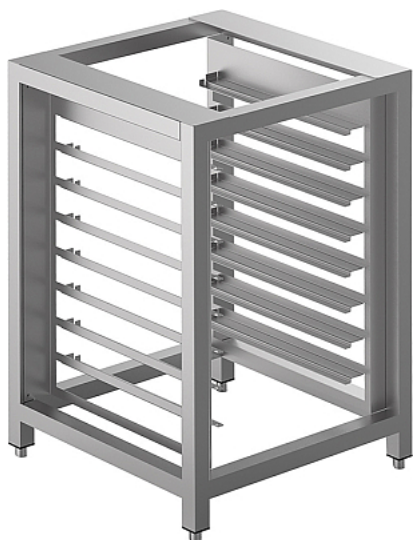

### Подставка Smeg TVL40

**Цена с НДС: 47 942 руб.**

Артикул: **991558**

Есть в наличии

Страна-производитель	Италия
Тип габаритности/противня	GN 2/3, уменьшенный
Назначение	для пароконвектоматов и конвекционных печей
Тип подставки	открытый
Количество рядов направляющих	1
Количество уровней направляющих	8
Ширина, мм	600
Глубина, мм	600
Высота, мм	950
Вес (без упаковки), кг	39.5
Вес (с упаковкой), кг	41

Подставка [Smeg TVL40](#) применяется совместно с конвекционными печами [ALFA 43](#) на предприятиях общественного питания, торговли и пищевых производствах. Материал - нержавеющая сталь.

#### Технические характеристики:

- Регулировка высоты: от 900 до 950 мм
- Расстояние между направляющими: 70 мм

Цена, указанная в данном коммерческом предложении, действительна 1 день.  
Цены указаны с учетом НДС.