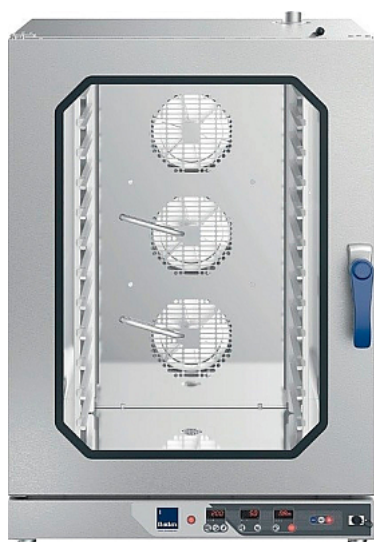

### Пароконвектомат Radax TOLSTOY TL12DY0L

**Цена с НДС: 229 080 руб.**

Артикул: **672716**

Есть в наличии

Гарантия	24 мес.
Страна-производитель	Россия
Способ образования пара	инжектор
Количество уровней	12
Тип подключения	электричество
Тип габаритности/противня	GN 1/1
Температурный режим, °C	260
Управление	электронное
Автоматическая мойка	Нет
Подключение, В	380
Мощность, кВт	15.7
Ширина, мм	867
Глубина, мм	826
Высота, мм	1268
Вес (без упаковки), кг	131
Вес (с упаковкой), кг	144.1

Пароконвектомат [Radax TOLSTOY TL12DY0L](#) используется в специализированных магазинах, на предприятиях общественного питания, пищевой промышленности и торговых точках для приготовления разнообразных блюд, выпечки, кондитерских изделий. Модель оборудована усовершенствованной функциональностью, легким обслуживанием, упрощённой эксплуатацией и улучшенным дизайном.