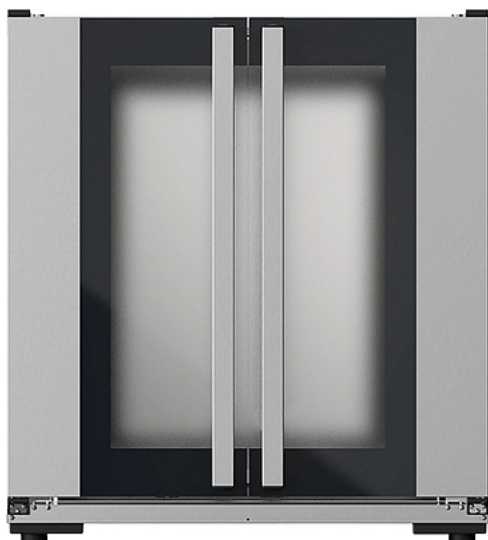

Коммерческое предложение от 31.05.2026

Шкаф расстоечный UNOX XEKPT-10EU-C

Цена с НДС: 92 410 руб.

Артикул: **834481**

Есть в наличии

Гарантия	12 мес.
Страна-производитель	Италия
Количество уровней	10
Тип габаритности/противня	600x400 мм
Управление	управление от печи
Подключение, В	220
Мощность, кВт	1.2
Ширина, мм	800
Глубина, мм	792
Высота, мм	886
Вес (без упаковки), кг	42
Вес (с упаковкой), кг	46.2

Расстоечный шкаф [UNOX XEKPT-10EU-C](#) используется совместно с конвекционными печами серии BakerLux Shop.Pro Master, Touch и Led шириной 800 мм на предприятиях общественного питания и торговли, в пекарнях и кондитерских для расстойки тестовых заготовок, в процессе которой тесто увеличивается в объеме, приобретает ровную поверхность и восстанавливает свою пористость. Модель управляется с панели управления основного оборудования, т.к. не имеет самостоятельной панели управления.