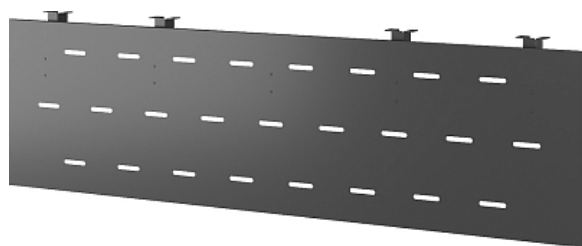

Коммерческое предложение от 15.06.2026

Нижний подвесной экран Кобор EN1-140 black (металл)

Цена с НДС: 3 700 руб.

Артикул: **661971**

Под заказ 15 дней

Страна-производитель	Россия
Наименование	нижний подвесной экран
Ширина, мм	1240
Глубина, мм	20
Высота, мм	400
Вес (без упаковки), кг	9
Вес (с упаковкой), кг	10

Нижний подвесной экран [Кобор EN1-140 black](#) используется для установки под [офисные столы и бенч-системы Кобор](#). Материал экрана и крепежных элементов - окрашенный металл в цвете черный муар RAL9005.