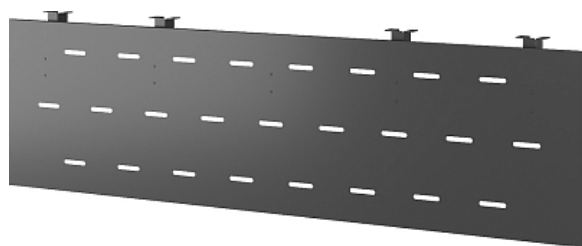

Коммерческое предложение от 17.06.2026

Нижний подвесной экран Кобор EN1-140 black (металл)

Цена с НДС: 3 700 руб.

Артикул: **661971**

Под заказ 15 дней

Страна-производитель	Россия
Наименование	нижний подвесной экран
Ширина, мм	1240
Глубина, мм	20
Высота, мм	400
Вес (без упаковки), кг	9
Вес (с упаковкой), кг	10

Нижний подвесной экран [Кобор EN1-140 black](#) используется для установки под [офисные столы и бенч-системы Кобор](#). Материал экрана и крепежных элементов - окрашенный металл в цвете черный муар RAL9005.