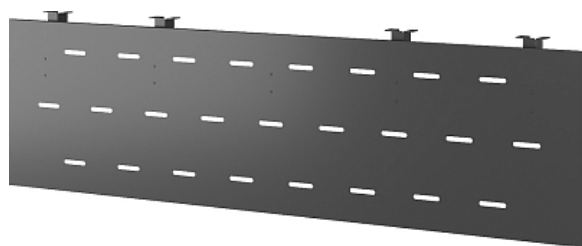

Коммерческое предложение от 30.04.2026

Нижний подвесной экран Кобор EN1-140 black (металл)

Цена с НДС: 3 700 руб.

Артикул: **661971**

Под заказ

Страна-производитель	Россия
Наименование	нижний подвесной экран
Ширина, мм	1240
Глубина, мм	20
Высота, мм	400
Вес (без упаковки), кг	9
Вес (с упаковкой), кг	10

Нижний подвесной экран [Кобор EN1-140 black](#) используется для установки под [офисные столы и бенч-системы Кобор](#). Материал экрана и крепежных элементов - окрашенный металл в цвете черный муар RAL9005.