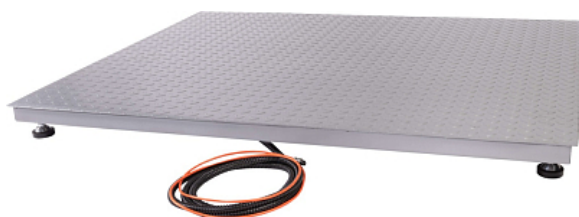

Коммерческое предложение от 21.06.2026

Платформенные весы Scale 1,5 СКП 1212 2

Цена с НДС: 46 061 руб.

Артикул: **841847**

Есть в наличии

Гарантия	12 мес.
Страна-производитель	Россия
Наибольший предел взвешивания, кг	1500
Наименьший предел взвешивания, кг	0.02
Размер платформы, мм	1200x1200
Дискретность, гр	0.5от 0.2 до 0.5
Подключение, В	220
Ширина, мм	1200
Глубина, мм	1200
Высота, мм	90
Вес (без упаковки), кг	85
Вес (с упаковкой), кг	95

Весы платформенные [Scale 1.5 СКП 1212 2](#) предназначены для определения веса широкого спектра продукции в складских помещениях, транспортных компаниях, производственных цехах, распределительных центрах и других отраслях. Модель оснащена светодиодным дисплеем и регулируемыми ножками. Материал изделия - окрашенное рифленое железо.

Технические характеристики:

- Диапазон рабочих температур: от -10 до 40 °С
- Размеры платформы: 1200x1200 мм
- Толщина грузовой платформой: 4 мм
- Наибольший предел взвешивания: 600/1500 кг
- Интерфейс RS-232: передача данных в компьютер или на дублирующее табло
- Двухдиапазонное взвешивание
- Электроника весов СКП сертифицирована в РФ
- Можно взвешивать как стандартные, так и крупногабаритные грузы
- Виден общий вес нескольких взвешиваний
- Весы надёжно защищены от ржавчины
- Провода надёжно защищены от повреждений
- Питание от сети и автономное
- Подключение принтера
- Возможность работы от аккумулятора до 72 часов

Опционально доступно к заказу:

- Весовой индикатор [CAS CI](#)
- Весовой индикатор CAS NT
- Весовой индикатор [CAS BI](#)
- Весовой индикатор CAS PDI
- При необходимости СКП можно встроить в пол с помощью опалубки
- Крепление весового терминала на стойке или на стене
- Возможность производить нестандартные размеры платформы по запросу
- Подключение к WiFi (при наличии RS-232)
- Пандус для заезда тележки с грузом или роклы
- Съёмная стойка