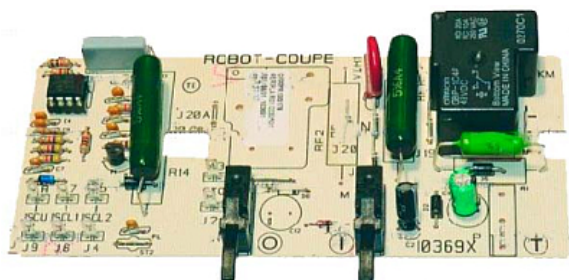

Коммерческое предложение от 30.04.2026

Плата Robot Coupe 103691 для овощерезки CL30

Цена: 15 175 руб.

Артикул: **399288**

Есть в наличии

Страна-производитель

Франция

Плата **Robot Coupe 103691** подходит к овощерезке [Robot Coupe CL30](#).

Технические характеристики:

- Артикул поставщика: 103691

Цена, указанная в данном коммерческом предложении, действительна 1 день.