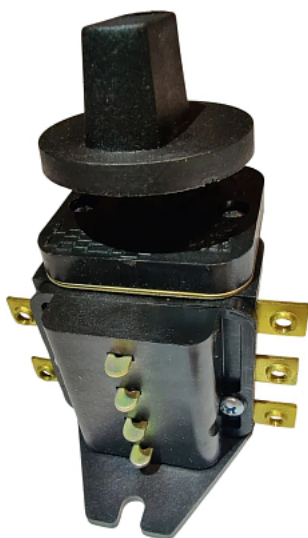

## Коммерческое предложение от 21.04.2026

Переключатель Abat ТПКП 25А (ППКП) для электрических плит (пластик, код 6424)

**Цена: 1 500 руб.**

Артикул: **813790**

Под заказ

Страна-производитель	Россия
Ширина, мм	88
Глубина, мм	105
Высота, мм	118
Вес (без упаковки), кг	0.4
Вес (с упаковкой), кг	0.45

Переключатель жаростойкий **Abat ТПКП 25А (ППКП)** в комплекте с ручкой предназначается для включения и переключения мощности нагревательных элементов, устанавливается в тепловое оборудование **Abat** и других производителей.

### Технические характеристики:

- Код производителя: 6424
- Аналог
- Материал изготовления: Арзамид (пластик)
- В/Гц: 220/50
- Номинальный ток, А: не более 25
- Совместимость:
  - Электрические плиты Abat (ЭП/ЭПК, устанавливался до 2007 г.в.)
  - Жарочные шкафы Abat ШЖЭ
  - Гомельторгмаш: электрические плиты ПЭМ3-010, ПЭМ4-010, ПЭМ6-010, мармит МЭС-1
  - Проммаш: ПЭТ-0,51 ПЭТ-0,34
  - Пищевые технологии: ПЭП-0,48М-ДШ, ПЭП-0,48М-ДШ-Н, ПЭП-0,72М-ДШ, ПЭП-0,72М-ДШ-Н