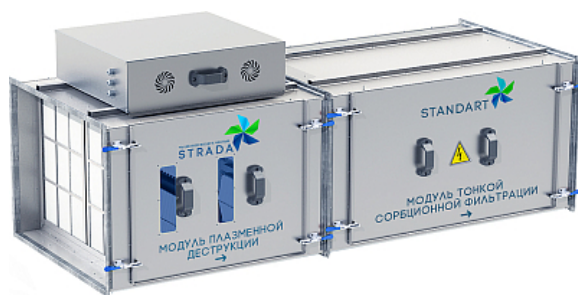

Коммерческое предложение от 11.05.2026

Газоконвертор STRADA STANDART 1,0

Цена с НДС: 589 000 руб.

Артикул: **563064**

Есть в наличии

Гарантия	24 мес.
Страна-производитель	Россия
Уровень шума, дБ	40
Производительность, м³/ч	1000
Подключение, В	220
Мощность, кВт	0.3
Ширина, мм	2110
Глубина, мм	480
Высота, мм	850
Вес (без упаковки), кг	190
Вес (с упаковкой), кг	210

Газоконвертор [STRADA STANDART 1.0](#) предназначен для очищения воздуха от аэрозолей и характерных запахов ресторанной кухни на предприятиях общественного питания, торговли и пищевых производствах. Прибор обеспечивает 100% удаление запахов и жира. Модель оснащена сетчатым и сорбционным фильтрами.

Технические характеристики:

- Присоединительные размеры: 400x605 мм
- Количество плазменных ячеек: 4
- Количество электродов в ячейке: 12
- Скорость воздуха: 1,7 м/сек.
- Аэродинамическое сопротивление: 0,5 кПа
- Температура воздуха на входе: от 5 до 50 °C
- Максимальная влажность воздуха: 95%
- Напряжение на плазменной ячейке: от 10000 до 20000 В
- 4-ступенчатая система очистки:
 - Легкосъемный многослойный сетчатый фильтр, улавливающий масло-жировые аэрозоли