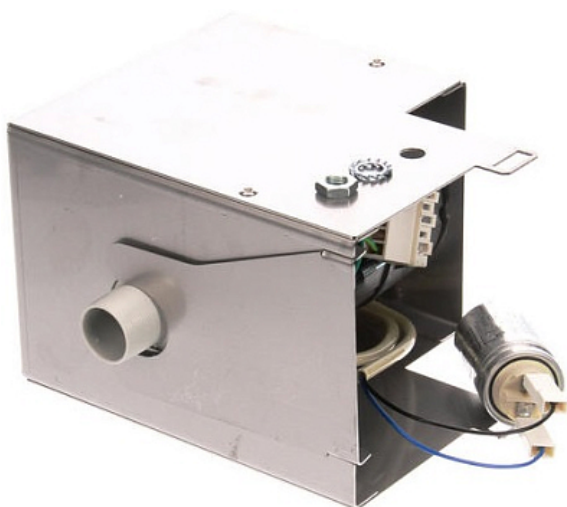

## Коммерческое предложение от 31.05.2026

---

Насос мойки с корпусом RATIONAL 87.00.437 (для SCC 201-202)

**Цена: 30 837 руб.**

Артикул: **651680**

Под заказ

Страна-производитель

Германия

Насос мойки **RATIONAL** подходит для пароконвектоматов [Rational SCC](#) (201/202). В сборе с корпусом.

### Технические характеристики:

- Код: 87.00.437/1435040143
- Диаметр вход: 24 мм
- Диаметр выход: 24 мм
- Тип: UP30-890
- Напряжение: 200-240 В
- Частота: 50/60 Гц
- Фазы: 1 phase
- Мощность: 0,1 кВт
- Длина: 145 мм
- Направление вращения: слева
- Конденсатор: 2,5 мкф