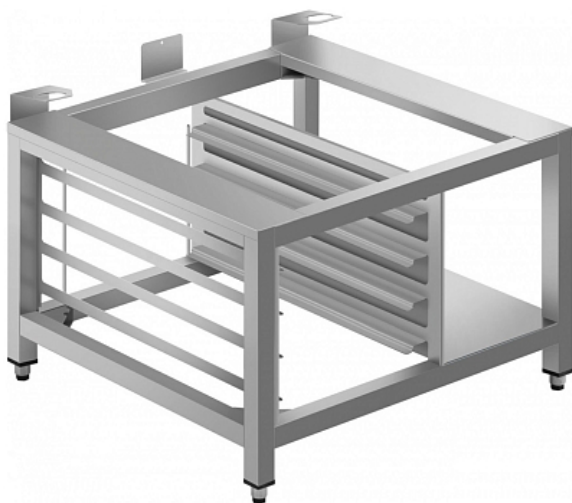

Коммерческое предложение от 03.05.2026

Подставка для пароконвектоматов Smeg STDM

Цена с НДС: 62 050 руб.

Артикул: **711107**

Есть в наличии

Страна-производитель	Италия
Тип габаритности/противня	от GN 1/1 до 600x400 мм
Назначение	для пароконвектоматов и конвекционных печей
Тип подставки	открытый
Количество уровней направляющих	4
Ширина, мм	800
Глубина, мм	750
Высота, мм	500
Вес (без упаковки), кг	34
Вес (с упаковкой), кг	40

Подставка [Smeg STDM](#) используется совместно с пароконвектоматами [серии SPO](#) на предприятиях общественного питания, торговли и пищевых производствах. Материал изделия - высококачественная нержавеющая сталь.