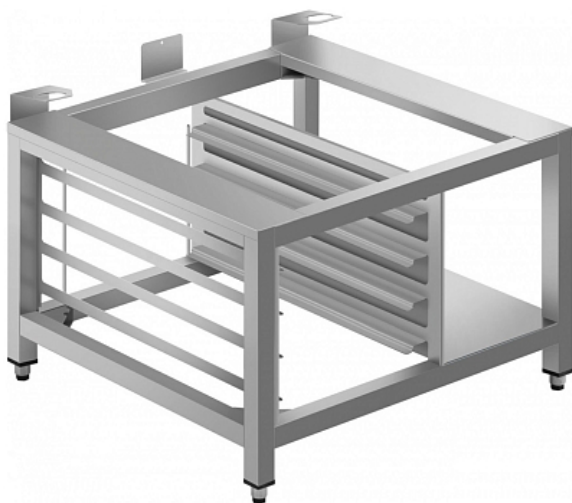

Коммерческое предложение от 18.06.2026

Подставка для пароконвектоматов Smeg STDM

Цена с НДС: 58 612 руб.

Артикул: **711107**

Есть в наличии

Страна-производитель	Италия
Тип габаритности/противня	GN 1/1, 600x400 мм
Назначение	для пароконвектоматов и конвекционных печей
Тип подставки	открытый
Количество уровней направляющих	4
Ширина, мм	800
Глубина, мм	750
Высота, мм	500
Вес (без упаковки), кг	34
Вес (с упаковкой), кг	40

Подставка [Smeg STDM](#) используется совместно с пароконвектоматами [серии SPO](#) на предприятиях общественного питания, торговли и пищевых производствах. Материал изделия - высококачественная нержавеющая сталь.