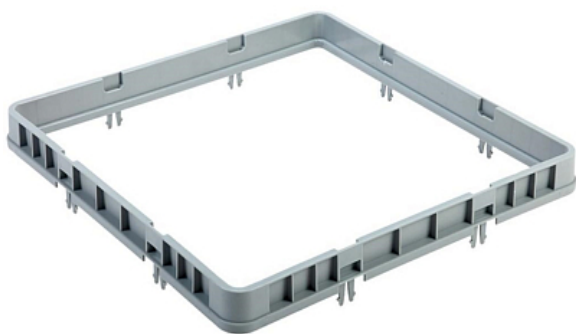

Коммерческое предложение от 17.06.2026

Секция дополнительная закрытая NORMA для кассеты без ячеек 500x500

Цена с НДС: 998 руб.

Артикул: **762341**

Есть в наличии

Гарантия	6 мес.
Страна-производитель	Китай
Размер кассеты, мм	500x500
Тип	надставка для кассет
Ширина, мм	500
Глубина, мм	500
Высота, мм	75
Вес (без упаковки), кг	0.42
Вес (с упаковкой), кг	0.54

Секция **NORMA** используется совместно с кассетой без ячеек для мойки посуды в посудомоечной машине на предприятиях общественного питания, торговли и пищевых производствах. Модель с закрытыми внешними стенками и без ячеек. Материал изделия - пластик.