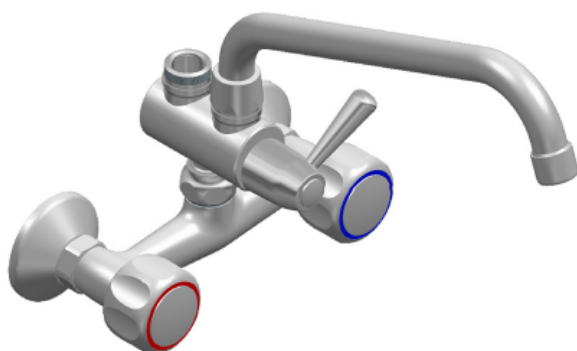

### Смеситель Monolith R0102010243

**Цена с НДС: 18 453 руб.**

Артикул: **765335**

Под заказ

Страна-производитель	Италия
Назначение	Для моечных ванн
Исполнение	крепление на стену
Тип	Смеситель
Ширина, мм	150
Высота, мм	227
Вес (без упаковки), кг	2.07
Вес (с упаковкой), кг	3.07

Смеситель [Monolith R0102010243](#) используется на предприятиях общественного питания, торговли и пищевых производствах для ежедневной подачи воды. Модель оснащена вентилями и с-образным изливом.

#### Технические характеристики:

- Диаметр поворотного носика: 20 мм
- Радиус поворота носика: 250 мм
- Давление: 3,5 бар
- Смеситель настенный двухручковый
- Верхнее подключение для душа

Цена, указанная в данном коммерческом предложении, действительна 1 день.  
Цены указаны с учетом НДС.