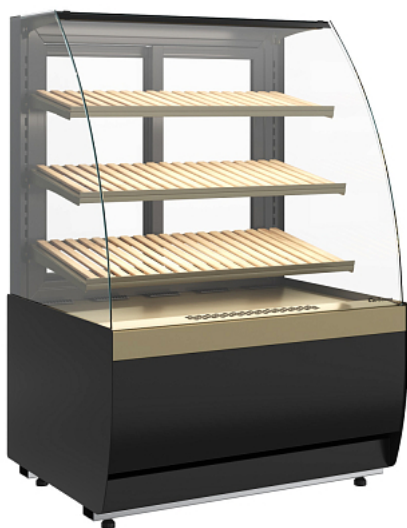

Коммерческое предложение от 20.04.2026

Витрина хлебная Carboma K70 N 0,9-1 LIGHT Bread (версия 2.0)

Цена с НДС: 75 506 руб.

Артикул: **833219**

Под заказ

Гарантия	12 мес.
Страна-производитель	Россия
Ширина, мм	880
Глубина, мм	695
Высота, мм	1315
Вес (без упаковки), кг	83
Вес (с упаковкой), кг	92

Витрина хлебная [Carboma K70 N 0,9-1 LIGHT Bread](#) используется на предприятиях общественного питания, торговли и пищевых производствах для демонстрационной выкладки и хранения хлебных изделий. Модель оснащена LED-подсветкой, деревянными решетками и регулируемыми ножками-опорами. Материал корпуса - сталь, материал термоизоляции - пенополиуретан, материал задних створок-слайдеров - стеклопакет.

Технические характеристики:

- Экспозиционная площадь: 1.18 м²
- Угол наклона полки 10°
- Высота выкладки продуктов для демонстрации должна быть не более 150 мм
- Нагрузка на стеклянную полку не более 3 кг
- Задние створки-слайдер
- Боковой стеклопакет
- Витрины предназначены для эксплуатации в закрытом помещении с естественной вентиляцией при температуре окружающей среды от +12 до +25 и относительной влажности не более 60%
- Витрина должна быть установлена не ближе 2 м от отопительных приборов
- Запрещается эксплуатация витрины при попадании на нее прямых солнечных лучей, воздушных потоков от кондиционеров, вентиляторов и обогревателей
- После пуска агрегата, и при достижении требуемой температуры, загрузить витрину предварительно охлажденными до температуры полезного объема продуктами
- Запрещается загораживать воздухопроводы
- При невыполнении требований нарушается циркуляция воздуха, эксплуатационные характеристики изделия