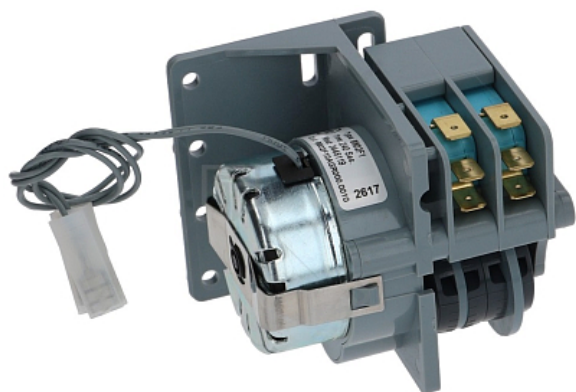

Коммерческое предложение от 20.06.2026

Переключатель реверса UNOX KVE1615A для теплового оборудования

Цена: 14 530 руб.

Артикул: **142104**

Под заказ

Страна-производитель	Италия
Подключение, В	220
Ширина, мм	200
Глубина, мм	100
Высота, мм	50
Вес (без упаковки), кг	0.1
Вес (с упаковкой), кг	0.2

Переключатель реверса **UNOX** подходит для пароконвектоматов и конвекционных печей.

Технические характеристики:

- Артикул производителя: KVE1615A / KVE1555A / KVN032 / VE1555A0 / VN031 / VN032 / VE1555A