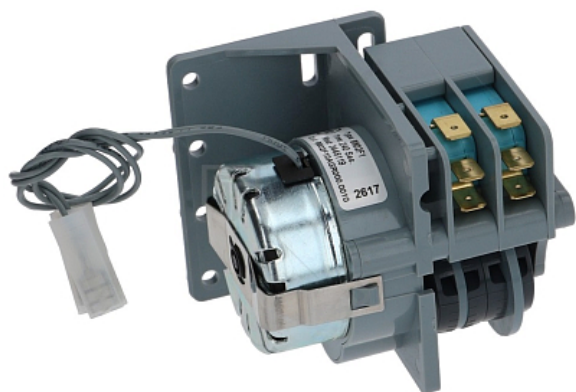

Коммерческое предложение от 15.04.2026

Переключатель реверса UNOX KVE1615A для теплового оборудования

Цена: 14 530 руб.

Артикул: **142104**

Под заказ

Страна-производитель	Италия
Подключение, В	220
Ширина, мм	200
Глубина, мм	100
Высота, мм	50
Вес (без упаковки), кг	0.1
Вес (с упаковкой), кг	0.2

Переключатель реверса **UNOX** подходит для пароконвектоматов и конвекционных печей.

Технические характеристики:

- Артикул производителя: KVE1615A / KVE1555A / KVN032 / VE1555A0 / VN031 / VN032 / VE1555A