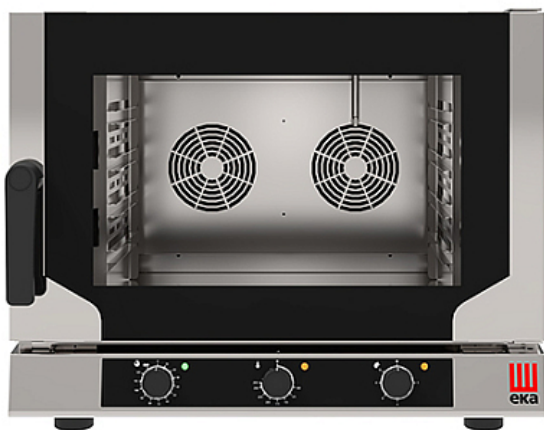

Коммерческое предложение от 05.06.2026

Печь конвекционная Tecnoeka Evolution EKF 411 N AL UD

Цена с НДС: 130 275 руб.

Артикул: **447644**

Есть в наличии

Гарантия	12 мес.
Страна-производитель	Италия
Количество уровней	4
Тип подключения	электричество
Тип габаритности/противня	GN 1/1
Расстояние между уровнями, мм	73
Пароувлажнение	Нет
Управление	механическое
Автоматическая мойка	Нет
Подключение, В	380
Мощность, кВт	6.4
Ширина, мм	784
Глубина, мм	754
Высота, мм	634
Вес (без упаковки), кг	58
Вес (с упаковкой), кг	63.8

Конвекционная печь [Tecnoeka Evolution EKF 411 N AL UD](#) используется на предприятиях общественного питания, торговли и пищевых производствах для приготовления различных блюд и выпечки хлебобулочных и кондитерских изделий. Модель оснащена механическим управлением, вентиляторами, датчиком открывания дверей, термостойкой ручкой, распашной дверцей и LED-подсветкой. Материал камеры - высококачественная нержавеющая сталь AISI 304.

Технические характеристики:

- Режимы работы:
 - Режим конвекции (до 275 °C)
 - Режим парообразования (до 100 °C)
 - Комбинированный режим (пар + конвекция - от 50 до 275 °C)
- Новая «L»-образная форма боковых опор
- Высокоэффективная термоизоляции последнего поколения
- Принудительное охлаждение для защиты электрических компонентов
- Охлаждение внешнего стекла двери
- Отсутствие отверстий на стенках печи