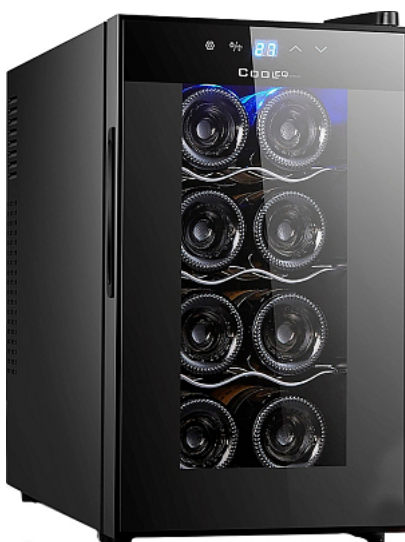

### Винный шкаф Cooleq WC-25

**Цена с НДС: 10 077 руб.**

Артикул: **848916**

Есть в наличии

Гарантия	6 мес.
Страна-производитель	Китай
Тип установки	отдельно стоящий
Температурный режим, °C	от 8 до 18
Исполнение двери	прозрачная
Тип охлаждения	на основе принципа Пельтье
Кол-во температурных зон	однозонный
Подключение, В	220
Мощность, кВт	0.01
Ширина, мм	252
Глубина, мм	453
Высота, мм	500
Вес (без упаковки), кг	9.5
Вес (с упаковкой), кг	11

Винный шкаф [Cooleq WC-25](#) используется на предприятиях общественного питания, торговли и пищевых производствах для демонстрации, охлаждения и кратковременного хранения красного и белого вина. Оборудование оснащено ЖК-дисплеем и внутренней подсветкой.

#### Технические характеристики:

- Температурный режим: от 8 до 18 °C
- Чистая ёмкость: 21 л
- Мощность: 0,0065 кВт
- Габариты в упаковке: 290x480x540 мм
- Кулер
- Цвет: черный

Цена, указанная в данном коммерческом предложении, действительна 1 день.  
Цены указаны с учетом НДС.