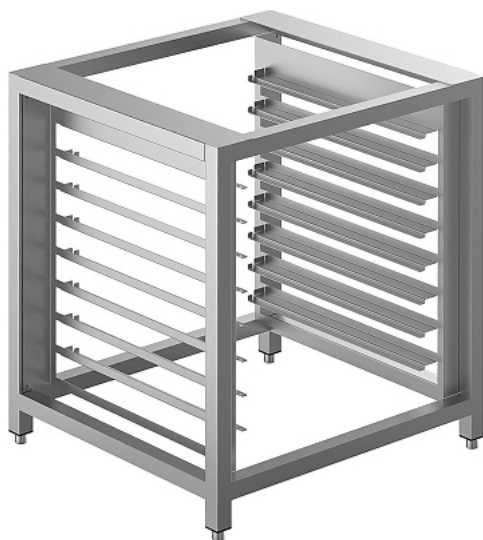

### Подставка Smeg TVL420

Артикул: **210981**

#### Под заказ

Страна-производитель	Италия
Тип габаритности/противня	от GN 2/3 до уменьшенный
Назначение	для пароконвектоматов и конвекционных печей
Тип подставки	открытый
Количество рядов направляющих	1
Количество уровней направляющих	8
Ширина, мм	800
Глубина, мм	747
Высота, мм	900
Вес (без упаковки), кг	41
Вес (с упаковкой), кг	45

Подставка [Smeg TVL420](#) применяется совместно с конвекционными печами [ALFA 420](#) и [ALFA 425 H](#) на предприятиях общественного питания, торговли и пищевых производствах. Материал изделия - высококачественная нержавеющая сталь.

#### Технические характеристики:

- Расстояние между направляющими: 70 мм
- Размер противней:
  - 600x400 мм
  - GN 1/1

Цена, указанная в данном коммерческом предложении, действительна 1 день.  
Цены указаны с учетом НДС.