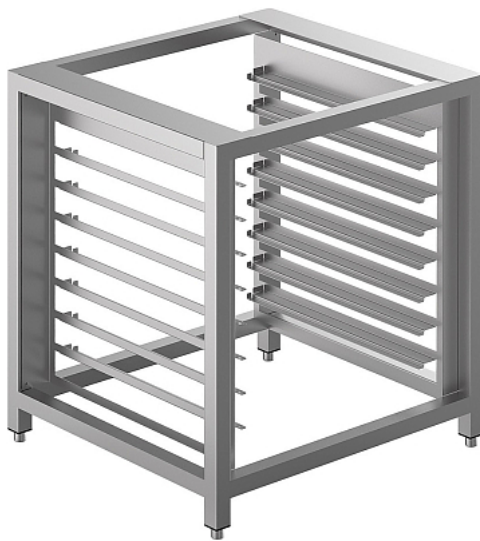

Коммерческое предложение от 20.06.2026

Подставка Smeg TVL420

Артикул: **210981**

Под заказ

Страна-производитель	Италия
Тип габаритности/противня	GN 2/3, уменьшенный
Назначение	для пароконвектоматов и конвекционных печей
Тип подставки	открытый
Количество рядов направляющих	1
Количество уровней направляющих	8
Ширина, мм	800
Глубина, мм	747
Высота, мм	900
Вес (без упаковки), кг	41
Вес (с упаковкой), кг	45

Подставка [Smeg TVL420](#) применяется совместно с конвекционными печами [ALFA 420](#) и [ALFA 425 H](#) на предприятиях общественного питания, торговли и пищевых производствах. Материал изделия - высококачественная нержавеющая сталь.

Технические характеристики:

- Расстояние между направляющими: 70 мм
- Размер противней:
 - 600x400 мм
 - GN 1/1

Цена, указанная в данном коммерческом предложении, действительна 1 день.
Цены указаны с учетом НДС.