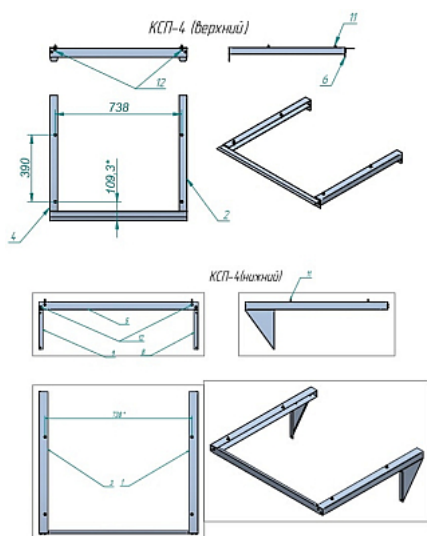

Коммерческое предложение от 30.04.2026

Соединительный комплект Abat КСП-4

Цена с НДС: 10 519 руб.

Артикул: **186376**

Под заказ

Страна-производитель	Россия
Назначение	Для пароконвектоматов и конвекционных печей
Тип	Соединительный комплект
Ширина, мм	800
Глубина, мм	715
Высота, мм	235
Вес (без упаковки), кг	3.5
Вес (с упаковкой), кг	3.9

Соединительный комплект [Abat КСП-4](#) используется для фиксации между собой конвекционных печей [КЭП-4](#) и [ШРТ-8](#) на предприятиях общественного питания, торговли и пищевых производствах.

Технические характеристики:

- Максимальная нагрузка: 100 кг
- Размеры:
 - Верхний комплект: 800x715x235 мм
 - Нижний комплект: 800x730x80 мм
- Вес: 3,5 кг

Цена, указанная в данном коммерческом предложении, действительна 1 день.

Цены указаны с учетом НДС.