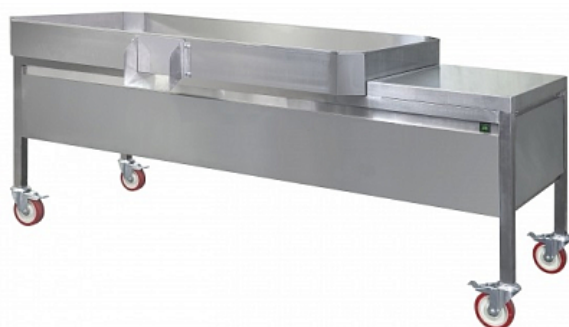

Коммерческое предложение от 15.04.2026

Стол-подставка RoboLabs СКРМХ-02М

Цена с НДС: 186 877 руб.

Артикул: **460157**

Есть в наличии

Гарантия	12 мес.
Страна-производитель	Россия
Подключение, В	220
Мощность, кВт	0.2
Ширина, мм	2140
Глубина, мм	990
Высота, мм	850
Вес (без упаковки), кг	90
Вес (с упаковкой), кг	99

Стол-подставка [RoboLabs СКРМХ-02М](#) используется совместно с карамелизаторами [SugarLips 20](#) и [Gold Medal Mark 20](#) на предприятиях общественного питания, торговли и пищевых производствах для принудительного охлаждения попкорна. Модель оснащена вентиляторами, воздушным фильтром и поворотными колесиками. Материал изделия - высококачественная нержавеющая сталь.

В поставку входит воздушный фильтр.

Технические характеристики:

- Количество колес: 4 шт
- Размер охлаждаемой поверхности: 1600x900 мм
- Габариты упаковки: 950x2350x1050 мм

Цена, указанная в данном коммерческом предложении, действительна 1 день.
Цены указаны с учетом НДС.