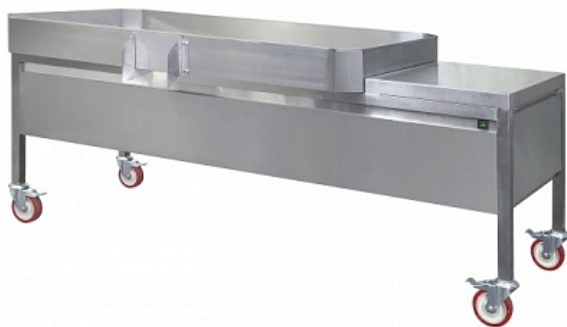

Коммерческое предложение от 12.06.2026

Стол-подставка RoboLabs СКРМХ-02М

Цена с НДС: 186 877 руб.

Артикул: **460157**

Под заказ

Гарантия	12 мес.
Страна-производитель	Россия
Подключение, В	220
Мощность, кВт	0.2
Ширина, мм	2140
Глубина, мм	990
Высота, мм	850
Вес (без упаковки), кг	90
Вес (с упаковкой), кг	99

Стол-подставка [RoboLabs СКРМХ-02М](#) используется совместно с карамелизаторами [SugarLips 20](#) и [Gold Medal Mark 20](#) на предприятиях общественного питания, торговли и пищевых производствах для принудительного охлаждения попкорна. Модель оснащена вентиляторами, воздушным фильтром и поворотными колесиками. Материал изделия - высококачественная нержавеющая сталь.

В поставку входит воздушный фильтр.

Технические характеристики:

- Количество колес: 4 шт
- Размер охлаждаемой поверхности: 1600x900 мм
- Габариты упаковки: 950x2350x1050 мм

Цена, указанная в данном коммерческом предложении, действительна 1 день.
Цены указаны с учетом НДС.