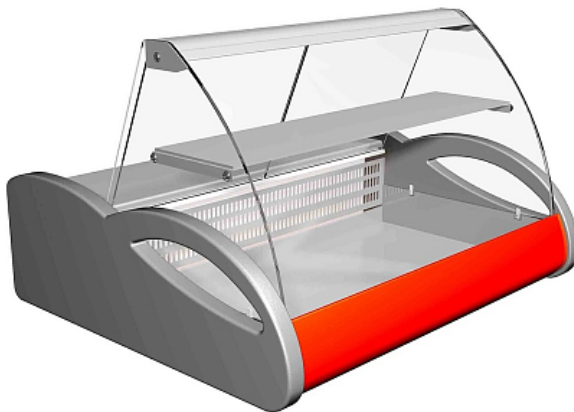

## Коммерческое предложение от 30.04.2026

Витрина холодильная Carboma A87 SM 1,5-1 (ВХС-1,5 Арго) 0011-3020, красно-серая

**Цена с НДС: 37 347 руб.**

Артикул: **844354**

Есть в наличии

|                         |               |
|-------------------------|---------------|
| Гарантия                | 12 мес.       |
| Страна-производитель    | Россия        |
| Температурный режим, °С | от 0 до 7     |
| Назначение              | универсальная |
| Количество полок        | 1             |
| Тип охлаждения          | статическое   |
| Форма стекла            | Гнутое        |
| Подключение, В          | 220           |
| Мощность, кВт           | 0.2           |
| Ширина, мм              | 1500          |
| Глубина, мм             | 870           |
| Высота, мм              | 630           |
| Вес (без упаковки), кг  | 55            |
| Вес (с упаковкой), кг   | 59            |

Холодильная витрина [Carboma A87 SM 1.5-1 \(ВХС-1.5 Арго\) 0011-3020](#) используется на предприятиях общественного питания, торговли и пищевых производствах для демонстрации, охлаждения и кратковременного хранения кондитерских изделий, десертов и сэндвичей. Модель оборудована гнутым передним стеклом, 1 неохлаждаемой полкой и ночными шторками. Материал корпуса - сталь с ППУ-теплоизоляцией, передней обшивки, столешницы и полки - нержавеющая сталь, боковины - пластик, ночных шторок - органическое стекло.

### Технические характеристики:

- Температурный режим: от 0 до 7 °С
- [Статическое охлаждение](#)
- Объем: 70 л
  
- Экспозиционная площадь: 1420x500 мм
  
- Глубина полки: 180 мм
- Глубина зоны выкладки: 500 мм
- Охлаждаемая площадь: 0,71 м<sup>2</sup>
- Потребляемая мощность: 4,2 кВт/сутки