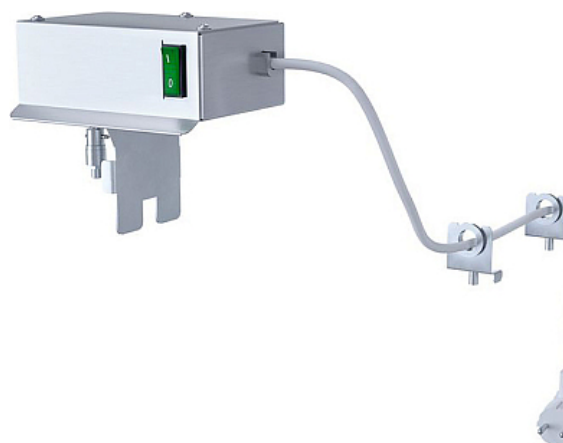

Коммерческое предложение от 13.05.2026

Электропривод к грилю для шаурмы KAYMAN ПШЭ-1 А

Цена с НДС: 15 502 руб.

Артикул: **176423**

Есть в наличии

Страна-производитель	Россия
Подключение, В	220
Мощность, кВт	0.01
Ширина, мм	152
Глубина, мм	100
Высота, мм	144
Вес (без упаковки), кг	1.9
Вес (с упаковкой), кг	2

Электропривод [KAYMAN ПШЭ-1 А](#) предназначается для совместного использования с грилями для приготовления шаурмы [ШЭ-ОЦ-2-РП А](#), [ШЭ-Н-2-РП А](#), [ШЭ-ОЦ-3-РП А](#), [ШЭ-Н-3-РП А](#), [ШЭ-ОЦ-4-РП А](#), [ШЭ-Н-4-РП А](#) на предприятиях общественного питания, торговли и пищевых производствах.