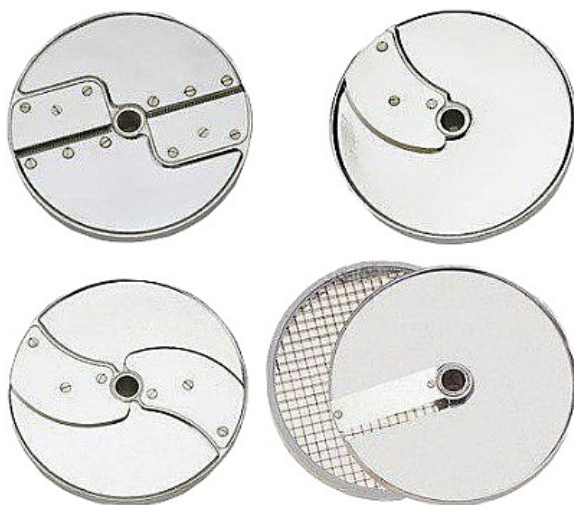

Коммерческое предложение от 17.06.2026

Набор дисков Robot Coupe 1960W

Цена с НДС: 57 524 руб.

Артикул: **353981**

Есть в наличии

Страна-производитель	Франция
Назначение	Для овощерезок
Тип	Диск-соломка
Ширина, мм	400
Глубина, мм	300
Высота, мм	220
Вес (без упаковки), кг	1.85
Вес (с упаковкой), кг	2.5

Набор дисков [Robot Coupe 1960W](#) используется совместно с овощерезками [CL50](#) и [CL50 Ultra](#), [CL52](#), [CL55](#), [CL60](#) и кухонными процессорами [R502G](#), [R752](#) на предприятиях общественного питания, торговли и пищевых производствах. Тип обработки поверхности "Mineral+" обеспечивает защиту поверхности диска, упрощает его очистку и снижает трение. Материал изделия - алюминий.

В комплекте решетка и слайсер.

Технические характеристики:

- 2 диска-слайсера: 2 и 4 мм
- Диск-соломка: 2,5x2,5 мм
- Комплект кубиков из решетки и диска-слайсера: 10x10x10 мм

Цена, указанная в данном коммерческом предложении, действительна 1 день.
Цены указаны с учетом НДС.