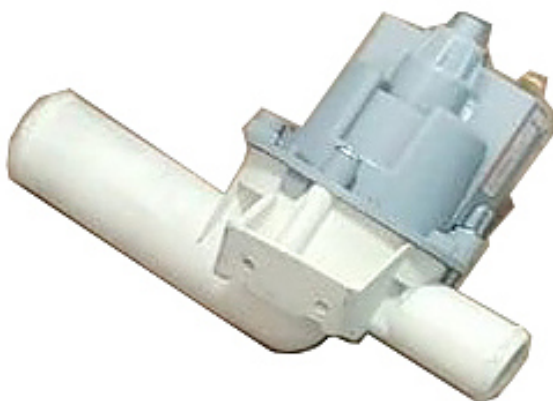

Коммерческое предложение от 09.05.2026

Помпа слива Tatra TWSP.P

Цена с НДС: 17 239 руб.

Артикул: **527766**

Есть в наличии

Страна-производитель	Турция
Размер кассеты, мм	500x500
Тип	Помпа слива
Ширина, мм	68
Глубина, мм	98
Высота, мм	100
Вес (без упаковки), кг	1
Вес (с упаковкой), кг	1

Помпа слива [Tatra TWSP.P](#) предназначена для совместного использования с купольными посудомоечными машинами на предприятиях общественного питания, торговли и пищевых производствах. При использовании помпы канализационный слив может располагаться на высоте до 600 мм от уровня пола, без помпы слив должен быть расположен на уровне пола.

Поставляется в виде комплекта для установки.

Технические характеристики:

- Вместимость: 25x Ø 90 мм
- Стенки и дно кассеты сконструированы таким образом, чтобы обеспечить максимальное проникновение струй воды во время цикла мойки и высокое качество сушки
- Штабелируется со всеми кассетами серии Tribesa размером 500x500 мм
- Разделители для большей устойчивости посуды в процессе хранения и мойки