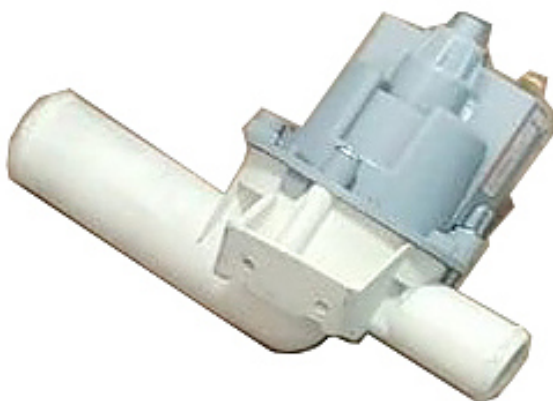

Коммерческое предложение от 09.05.2026

Помпа слива Tatra TWSP.P

Цена с НДС: 17 239 руб.

Артикул: **527766**

Есть в наличии

Страна-производитель	Турция
Размер кассеты, мм	500x500
Тип	Помпа слива
Ширина, мм	68
Глубина, мм	98
Высота, мм	100
Вес (без упаковки), кг	1
Вес (с упаковкой), кг	1

Помпа слива [Tatra TWSP.P](#) предназначена для совместного использования с купольными посудомоечными машинами на предприятиях общественного питания, торговли и пищевых производствах. При использовании помпы канализационный слив может располагаться на высоте до 600 мм от уровня пола, без помпы слив должен быть расположен на уровне пола.

Поставляется в виде комплекта для установки.

Технические характеристики:

- Вместимость: 25x Ø 90 мм
- Стенки и дно кассеты сконструированы таким образом, чтобы обеспечить максимальное проникновение струй воды во время цикла мойки и высокое качество сушки
- Штабелируется со всеми кассетами серии Tribesa размером 500x500 мм
- Разделители для большей устойчивости посуды в процессе хранения и мойки

Цена, указанная в данном коммерческом предложении, действительна 1 день.

Цены указаны с учетом НДС.