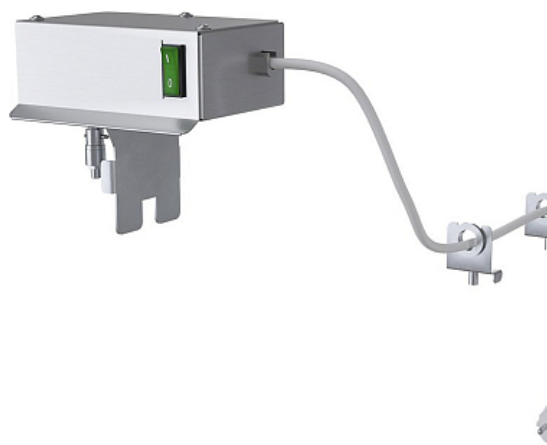

Коммерческое предложение от 13.05.2026

Электропривод к грилю для шаурмы АТЕSY ЭПШ-01

Цена с НДС: 16 431 руб.

Артикул: **565287**

Есть в наличии

| | |
|------------------------|---------|
| Гарантия | 12 мес. |
| Страна-производитель | Россия |
| Подключение, В | 220 |
| Мощность, кВт | 0.012 |
| Ширина, мм | 152 |
| Глубина, мм | 100 |
| Высота, мм | 144 |
| Вес (без упаковки), кг | 1.9 |
| Вес (с упаковкой), кг | 2.1 |

Электропривод к грилю для шаурмы [АТЕSY ЭПШ-01](#) предназначается для совместного использования с грилями для приготовления шаурмы АТЕSY на предприятиях общественного питания и торговли, его задача - сделать вращение ножа автоматическим. Материал корпуса - нержавеющая сталь.

Технические характеристики:

- Электрический мотор-редуктор
- Скорость вращения ножа оптимальна для качественного приготовления продукта
- Скорость приготовления мяса может регулироваться расстоянием между мясным цилиндром и ТЭНами
- Защитный козырек препятствует перегреву мотора