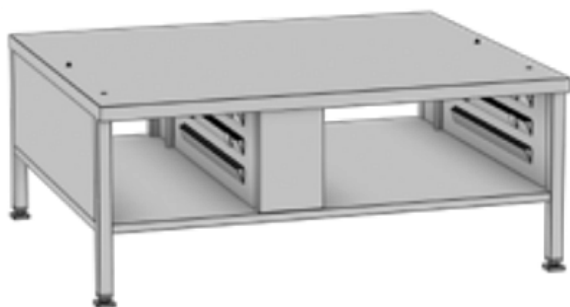

Коммерческое предложение от 31.05.2026

Подставка Rational COMBI-DUO (60.31.201)

Цена с НДС: 162 645 руб.

Артикул: **461676**

Под заказ

Страна-производитель	Германия
Назначение	для пароконвектоматов и конвекционных печей
Тип подставки	открытый
Ширина, мм	860
Глубина, мм	703
Высота, мм	455
Вес (без упаковки), кг	9
Вес (с упаковкой), кг	9.9

Подставка [Rational 60.31.201](#) используется совместно с пароконвектоматами iCombiPro 6-1/1 и CombiClassic 6-1/1 в случае установки двух пароконвектоматов 6 + 6 уровней друг на друга в комплекте Combi Duo. Конструкция выполнена из высококачественной прочной нержавеющей стали. Подставка закрыта с двух сторон и имеет 3 уровня направляющих под GN1/1. Модель соответствует требованиям действующих гигиенических норм.