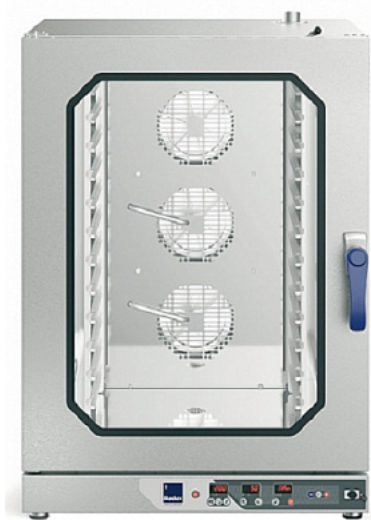

### Печь конвекционная Radax CHEKHOV CC10DYCL

**Цена с НДС: 243 795 руб.**

Артикул: **128580**

Есть в наличии

Гарантия	24 мес.
Страна-производитель	Россия
Количество уровней	10
Тип подключения	электричество
Тип габаритности/противня	от GN 1/1 до 600x400 мм
Расстояние между уровнями, мм	80
Пароувлажнение	Да
Подключение к воде	Да
Помпа	Нет
Температурный режим, °C	до 270 °C
Управление	электронное
Автоматическая мойка	Есть
Подключение, В	380
Мощность, кВт	15.7
Ширина, мм	867
Глубина, мм	826
Высота, мм	1268
Вес (без упаковки), кг	131
Вес (с упаковкой), кг	144.1

Печь конвекционная [Radax CHEKHOV CC10DYCL](#) - профессиональное оборудование для приготовления хлебобулочных изделий. Чаще всего используется на предприятиях общественного питания, торговых точках различного типа, кондитерских и пекарнях. Благодаря быстрому и равномерному нагреванию воздуха внутри шкафа Ваши блюда готовятся намного быстрее, а вкус и качество не изменяется. Усовершенствованная модель потребляет намного меньше энергии, чем ее предшественники. Стекло в дверце не только позволит наблюдать за процессом приготовления блюда без открывания, но и защитит от ожогов. Широкий ассортимент моделей поможет выбрать печь, которая подойдет именно Вам.