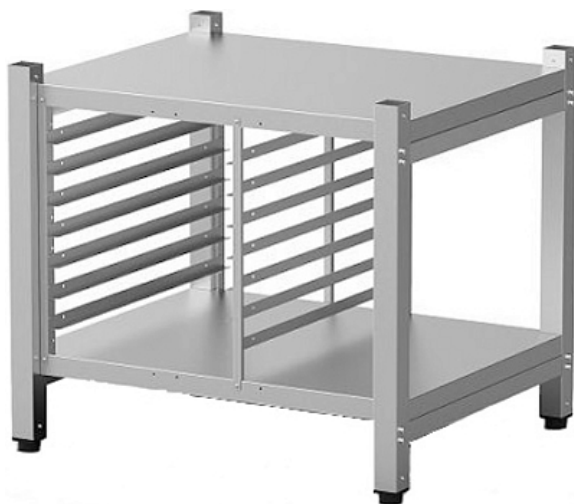

Коммерческое предложение от 20.06.2026

Подставка ITERMA 430 СП-214/842/713/752-01 XWARC-07EF-H

Цена с НДС: 51 469 руб.

Артикул: **658150**

Есть в наличии

Страна-производитель	Россия
Тип габаритности/противня	600x400 мм
Назначение	для пароконвектоматов и конвекционных печей
Тип подставки	открытый
Количество рядов направляющих	1
Количество уровней направляющих	7
Ширина, мм	842
Глубина, мм	713
Высота, мм	752
Вес (без упаковки), кг	33
Вес (с упаковкой), кг	36.3

Подставка [ITERMA 430 СП-214/842/713/752-01 XWARC-07EF-H](#) предназначена для установки на нее конвекционных печей UNOX серии BakerTop MIND.Maps на предприятиях общественного питания и торговли, в пекарнях и кондитерских. С помощью направляющих для листов для выпечки 600x400 мм можно организовать кухонное пространство максимально удобно, рационально используя рабочие площади.