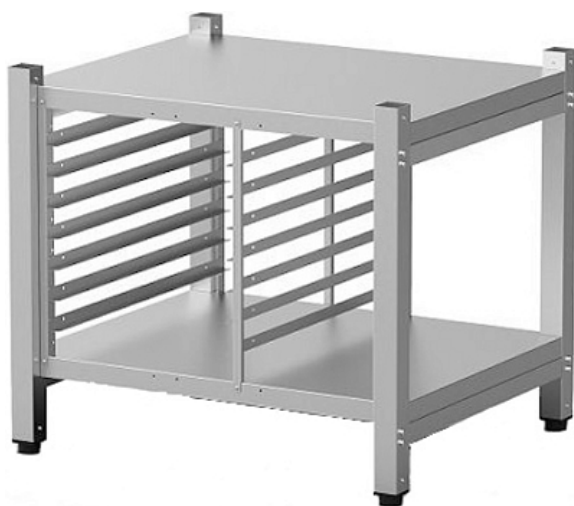

Коммерческое предложение от 03.05.2026

Подставка ITERMA 430 СП-214/842/713/752-01 XWARC-07EF-H

Цена с НДС: 51 434 руб.

Артикул: **658150**

Есть в наличии

Страна-производитель	Россия
Тип габаритности/противня	600x400 мм
Назначение	для пароконвектоматов и конвекционных печей
Тип подставки	открытый
Количество рядов направляющих	1
Количество уровней направляющих	7
Ширина, мм	842
Глубина, мм	713
Высота, мм	752
Вес (без упаковки), кг	33
Вес (с упаковкой), кг	36.3

Подставка [ITERMA 430 СП-214/842/713/752-01 XWARC-07EF-H](#) предназначена для установки на нее конвекционных печей UNOX серии BakerTop MIND.Maps на предприятиях общественного питания и торговли, в пекарнях и кондитерских. С помощью направляющих для листов для выпечки 600x400 мм можно организовать кухонное пространство максимально удобно, рационально используя рабочие площади.