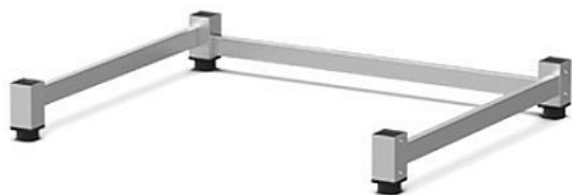

Коммерческое предложение от 17.06.2026

Подставка UNOX XWKRT-00EF-F

Цена с НДС: 17 258 руб.

Артикул: 123472

Под заказ

Страна-производитель	Италия
Назначение	для пароконвектоматов и конвекционных печей
Тип подставки	открытый
Ширина, мм	794
Глубина, мм	688
Высота, мм	113
Вес (без упаковки), кг	5
Вес (с упаковкой), кг	5

Подставка [UNOX XWKRT-00EF-F](#) предназначена для установки на нее конвекционных печей серии **BakerShop.Pro** на предприятиях общественного питания и торговли, в пекарнях и кондитерских.

Совместимость: