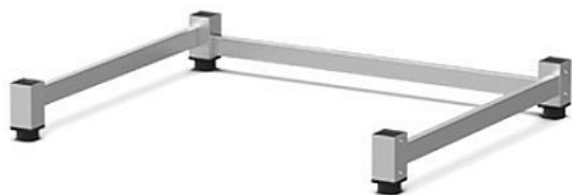

Коммерческое предложение от 02.05.2026

Подставка UNOX XWKRT-00EF-F

Цена с НДС: 17 832 руб.

Артикул: 123472

Под заказ

Страна-производитель	Италия
Назначение	для пароконвектоматов и конвекционных печей
Тип подставки	открытый
Ширина, мм	794
Глубина, мм	688
Высота, мм	113
Вес (без упаковки), кг	5
Вес (с упаковкой), кг	5

Подставка [UNOX XWKRT-00EF-F](#) предназначена для установки на нее конвекционных печей серии **BakerShop.Pro** на предприятиях общественного питания и торговли, в пекарнях и кондитерских.

Совместимость: