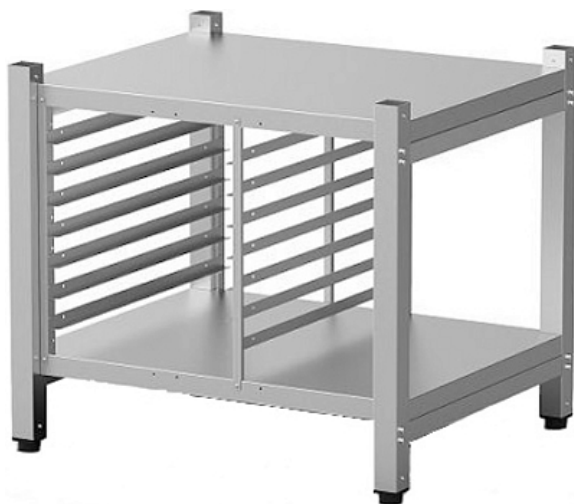

Коммерческое предложение от 19.06.2026

Подставка UNOX XWARC-07EF-H

Цена с НДС: 45 508 руб.

Артикул: **394644**

Есть в наличии

Страна-производитель	Италия
Тип габаритности/противня	600x400 мм
Назначение	для пароконвектоматов и конвекционных печей
Тип подставки	открытый
Количество рядов направляющих	1
Количество уровней направляющих	7
Ширина, мм	842
Глубина, мм	713
Высота, мм	752
Вес (без упаковки), кг	33
Вес (с упаковкой), кг	36.3

Подставка [UNOX XWARC-07EF-H](#) предназначена для установки на нее конвекционных печей [UNOX XEBC](#) серии BakerTop MIND.Maps на предприятиях общественного питания и торговли, в пекарнях и кондитерских. С помощью направляющих для листов для выпечки 600x400 мм можно организовать кухонное пространство максимально удобно, рационально используя рабочие площади.