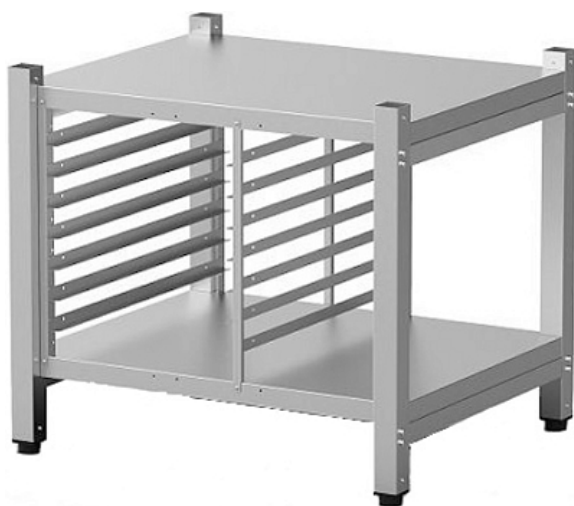

Коммерческое предложение от 21.04.2026

Подставка UNOX XWARC-07EF-H

Цена с НДС: 53 193 руб.

Артикул: **394644**

Есть в наличии

Страна-производитель	Италия
Тип габаритности/противня	600x400 мм
Назначение	для пароконвектоматов и конвекционных печей
Тип подставки	открытый
Количество рядов направляющих	1
Количество уровней направляющих	7
Ширина, мм	842
Глубина, мм	713
Высота, мм	752
Вес (без упаковки), кг	33
Вес (с упаковкой), кг	36.3

Подставка [UNOX XWARC-07EF-H](#) предназначена для установки на нее конвекционных печей [UNOX XEBC](#) серии BakerTop MIND.Maps на предприятиях общественного питания и торговли, в пекарнях и кондитерских. С помощью направляющих для листов для выпечки 600x400 мм можно организовать кухонное пространство максимально удобно, рационально используя рабочие площади.