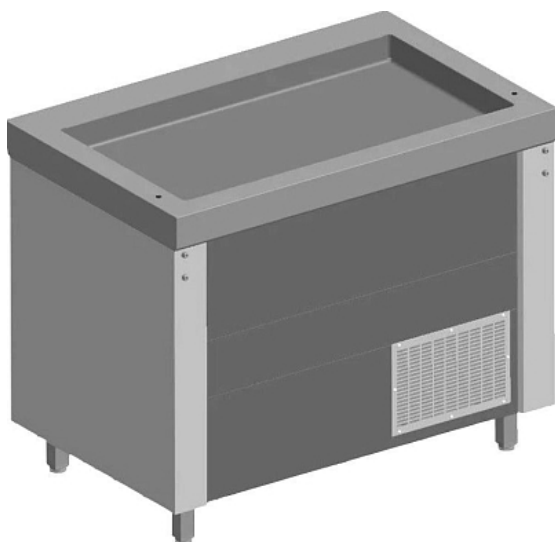

Коммерческое предложение от 07.05.2026

Прилавок для холодных блюд ITERMA C-ПХ1-1507-21К1

Цена с НДС: 153 003 руб.

Артикул: **219071**

Есть в наличии

Гарантия	12 мес.
Страна-производитель	Россия
Линия раздачи	Volga
Кол-во габаритов GN 1/1, шт	4
Тип	прилавок с охлаждаемой ванной
Подключение, В	220
Мощность, кВт	0.8
Ширина, мм	1500
Глубина, мм	1050
Высота, мм	900
Вес (без упаковки), кг	86
Вес (с упаковкой), кг	94.6

Прилавок [ITERMA C-ПХ1-1107-21К1](#) линии раздачи 700 серии Volga предназначен для охлаждения, кратковременного хранения и демонстрации продуктов питания, готовых блюд и напитков на предприятиях общественного питания и торговли. Модель оснащена направляющей для подносов. Корпус выполнен из высококачественной нержавеющей стали.

Дополнительные характеристики:

- Вместимость: 4x GN 1/1
- Напряжение: 230 В
- Мощность: 0,8 кВт

Цена, указанная в данном коммерческом предложении, действительна 1 день.
Цены указаны с учетом НДС.