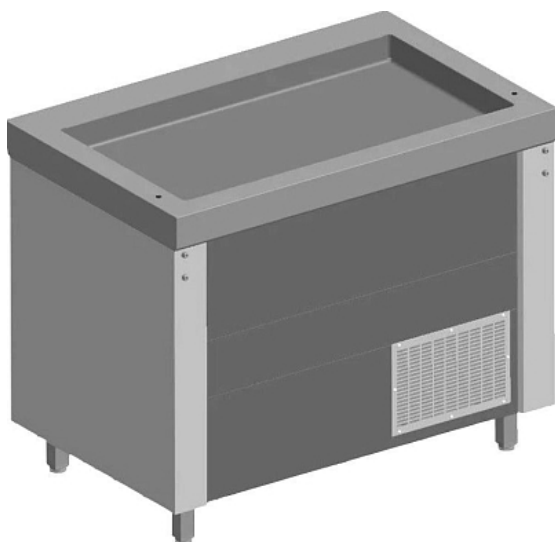

Коммерческое предложение от 23.06.2026

Прилавок для холодных блюд ITERMA C-ПХ1-1507-21К1

Цена с НДС: 142 965 руб.

Артикул: **219071**

Есть в наличии

Гарантия	12 мес.
Страна-производитель	Россия
Линия раздачи	Volga
Кол-во габаритов GN 1/1, шт	4
Тип	прилавок с охлаждаемой ванной
Подключение, В	220
Мощность, кВт	0.8
Ширина, мм	1500
Глубина, мм	1050
Высота, мм	900
Вес (без упаковки), кг	86
Вес (с упаковкой), кг	94.6

Прилавок [ITERMA C-ПХ1-1107-21К1](#) линии раздачи 700 серии Volga предназначен для охлаждения, кратковременного хранения и демонстрации продуктов питания, готовых блюд и напитков на предприятиях общественного питания и торговли. Модель оснащена направляющей для подносов. Корпус выполнен из высококачественной нержавеющей стали.

Дополнительные характеристики:

- Вместимость: 4x GN 1/1
- Напряжение: 230 В
- Мощность: 0,8 кВт

Цена, указанная в данном коммерческом предложении, действительна 1 день.
Цены указаны с учетом НДС.