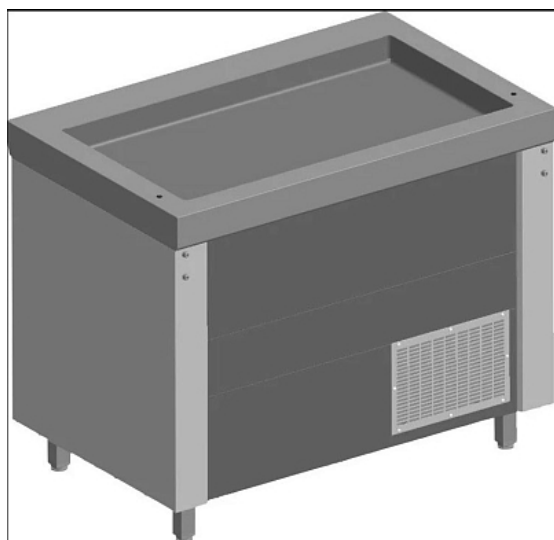

Коммерческое предложение от 23.06.2026

Прилавок для холодных блюд ITERMA C-ПХ1-1107-21К1

Цена с НДС: 71 328 руб.

Артикул: **879011**

Есть в наличии

Гарантия	12 мес.
Страна-производитель	Россия
Линия раздачи	Volga
Кол-во габаритов GN 1/1, шт	3
Тип	прилавок с охлаждаемой ванной
Подключение, В	220
Мощность, кВт	0.6
Ширина, мм	1100
Глубина, мм	1050
Высота, мм	900
Вес (без упаковки), кг	70
Вес (с упаковкой), кг	77

Прилавок [ITERMA C-ПХ1-1107-21К1](#) линии раздачи 700 серии Volga предназначен для охлаждения, кратковременного хранения и демонстрации продуктов питания, готовых блюд и напитков на предприятиях общественного питания и торговли. Модель оснащена направляющей для подносов. Корпус выполнен из высококачественной нержавеющей стали.

Дополнительные характеристики:

- Вместимость: 3x GN 1/1-150
- Напряжение: 230 В
- Мощность: 0,6 кВт

Цена, указанная в данном коммерческом предложении, действительна 1 день.
Цены указаны с учетом НДС.