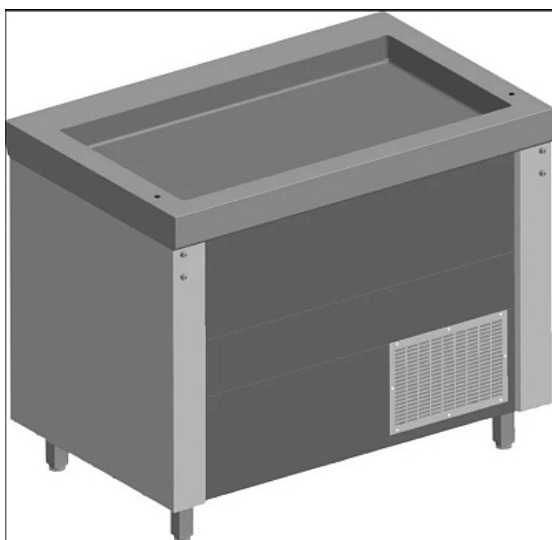

Коммерческое предложение от 07.05.2026

Прилавок для холодных блюд ITERMA C-ПХ1-1107-21К1

Цена с НДС: 71 328 руб.

Артикул: **879011**

Есть в наличии

| | |
|-----------------------------|-------------------------------|
| Гарантия | 12 мес. |
| Страна-производитель | Россия |
| Линия раздачи | Volga |
| Кол-во габаритов GN 1/1, шт | 3 |
| Тип | прилавок с охлаждаемой ванной |
| Подключение, В | 220 |
| Мощность, кВт | 0.6 |
| Ширина, мм | 1100 |
| Глубина, мм | 1050 |
| Высота, мм | 900 |
| Вес (без упаковки), кг | 70 |
| Вес (с упаковкой), кг | 77 |

Прилавок [ITERMA C-ПХ1-1107-21К1](#) линии раздачи 700 серии Volga предназначен для охлаждения, кратковременного хранения и демонстрации продуктов питания, готовых блюд и напитков на предприятиях общественного питания и торговли. Модель оснащена направляющей для подносов. Корпус выполнен из высококачественной нержавеющей стали.

Дополнительные характеристики:

- Вместимость: 3x GN 1/1-150
- Напряжение: 230 В
- Мощность: 0,6 кВт

Цена, указанная в данном коммерческом предложении, действительна 1 день.
Цены указаны с учетом НДС.