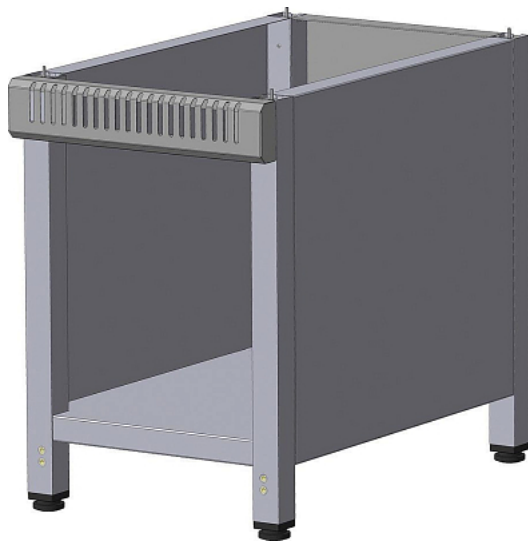

### Модуль нейтральный ITERMA MH-400/700M

**Цена с НДС: 33 495 руб.**

Артикул: **942696**

Под заказ

Страна-производитель	Россия
Линия раздачи	Volga
Тип	прилавок для горячих напитков
Ширина, мм	400
Глубина, мм	680
Высота, мм	600
Вес (без упаковки), кг	22
Вес (с упаковкой), кг	24.2

Нейтральный модуль [ITERMA MH-400/700M](#) линии раздачи 700 предназначен для демонстрации и кратковременного хранения продуктов питания, готовых блюд, напитков и посуды на предприятиях общественного питания и торговли. Корпус выполнен из нержавеющей стали.