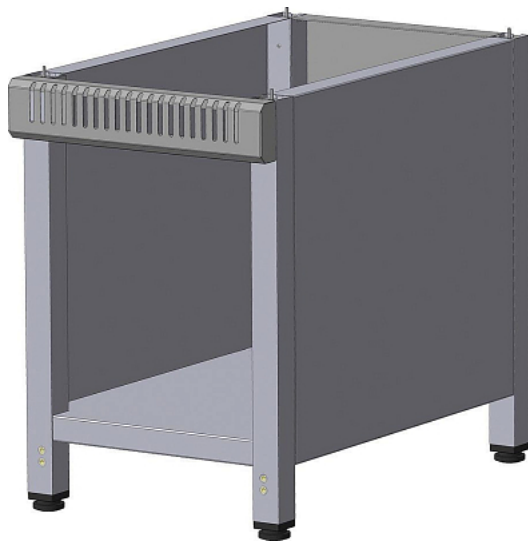

### Модуль нейтральный ITERMA MH-400/700M

**Цена с НДС: 33 397 руб.**

Артикул: **942696**

Под заказ

Страна-производитель	Россия
Линия раздачи	Volga
Тип	прилавок для горячих напитков
Ширина, мм	400
Глубина, мм	680
Высота, мм	600
Вес (без упаковки), кг	22
Вес (с упаковкой), кг	24.2

Нейтральный модуль [ITERMA MH-400/700M](#) линии раздачи 700 предназначен для демонстрации и кратковременного хранения продуктов питания, готовых блюд, напитков и посуды на предприятиях общественного питания и торговли. Корпус выполнен из нержавеющей стали.