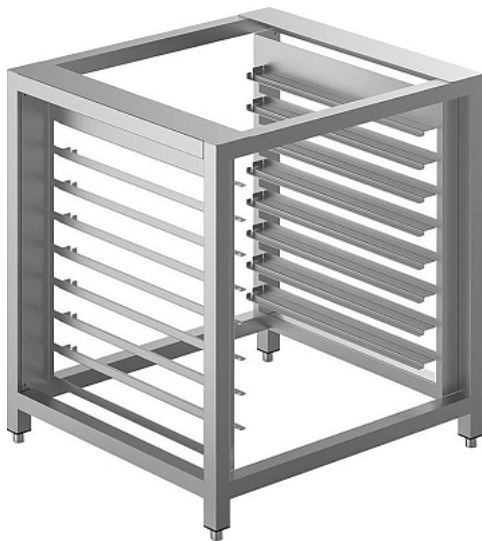

Коммерческое предложение от 21.06.2026

Подставка Smeg 36230

Артикул: **159407**

Под заказ

Страна-производитель	Россия
Тип габаритности/противня	GN 1/1, 600x400 мм
Назначение	для пароконвектоматов и конвекционных печей
Тип подставки	открытый
Количество рядов направляющих	1
Количество уровней направляющих	9
Ширина, мм	780
Глубина, мм	715
Высота, мм	930
Вес (без упаковки), кг	15
Вес (с упаковкой), кг	16.5

Подставка [Smeg 36230](#) применяется совместно с конвекционными печами ALFA 144, ALFA 310, ALFA 420 и ALFA 425 Н на предприятиях общественного питания, торговли и пищевых производствах. Материал - нержавеющая сталь.

В комплекте 4 ограничителя.

Технические характеристики:

- Загрузка по широкой стороне

Цена, указанная в данном коммерческом предложении, действительна 1 день.
Цены указаны с учетом НДС.