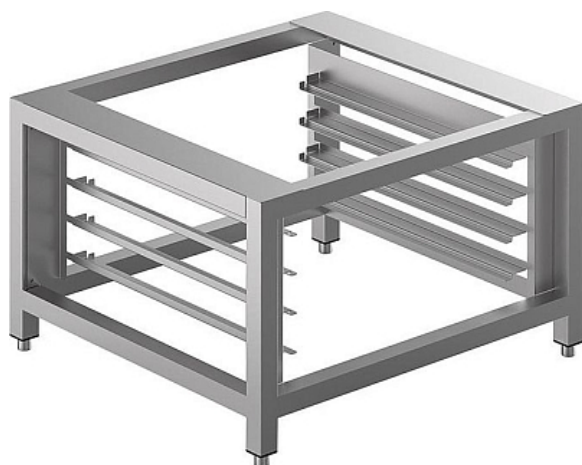

Коммерческое предложение от 21.06.2026

Подставка Smeg 36229

Цена с НДС: 36 352 руб.

Артикул: **321033**

Есть в наличии

Страна-производитель	Россия
Тип габаритности/противня	GN 1/1, 600x400 мм
Назначение	для пароконвектоматов и конвекционных печей
Тип подставки	открытый
Количество рядов направляющих	1
Количество уровней направляющих	4
Ширина, мм	780
Глубина, мм	715
Высота, мм	500
Вес (без упаковки), кг	17.2
Вес (с упаковкой), кг	17.4

Подставка [Smeg 36229](#) применяется совместно с конвекционными печами ALFA 144, ALFA 310, ALFA 420 и ALFA 425 Н на предприятиях общественного питания, торговли и пищевых производствах. Материал - нержавеющая сталь.

В комплекте 4 ограничителя.

Технические характеристики:

- Загрузка по широкой стороне

Цена, указанная в данном коммерческом предложении, действительна 1 день.
Цены указаны с учетом НДС.