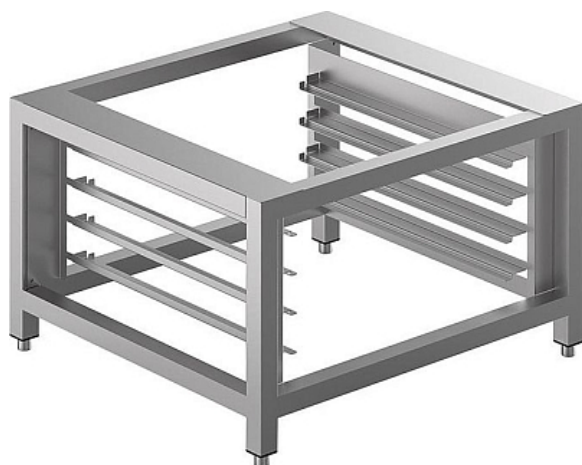

Коммерческое предложение от 03.05.2026

Подставка Smeg 36229

Цена с НДС: 36 352 руб.

Артикул: **321033**

Есть в наличии

Страна-производитель	Россия
Тип габаритности/противня	от GN 1/1 до 600x400 мм
Назначение	для пароконвектоматов и конвекционных печей
Тип подставки	открытый
Количество рядов направляющих	1
Количество уровней направляющих	4
Ширина, мм	780
Глубина, мм	715
Высота, мм	500
Вес (без упаковки), кг	17.2
Вес (с упаковкой), кг	17.4

Подставка [Smeg 36229](#) применяется совместно с конвекционными печами ALFA 144, ALFA 310, ALFA 420 и ALFA 425 Н на предприятиях общественного питания, торговли и пищевых производствах. Материал - нержавеющая сталь.

В комплекте 4 ограничителя.

Технические характеристики:

- Загрузка по широкой стороне

Цена, указанная в данном коммерческом предложении, действительна 1 день.
Цены указаны с учетом НДС.