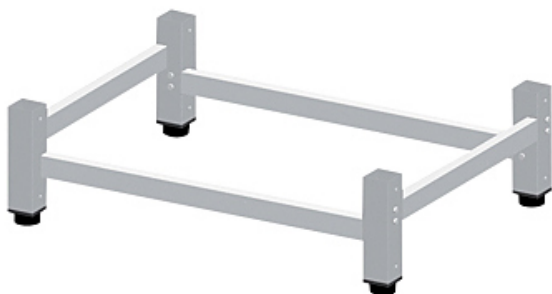

Коммерческое предложение от 03.05.2026

Подставка UNOX XWARC-00EF-L

Цена с НДС: 31 923 руб.

Артикул: 201420

Под заказ

Страна-производитель	Италия
Назначение	для пароконвектоматов и конвекционных печей
Тип подставки	открытый
Ширина, мм	842
Глубина, мм	713
Высота, мм	305
Вес (без упаковки), кг	5
Вес (с упаковкой), кг	5

Подставка [UNOX XWARC-00EF-L](#) предназначена для установки на нее пароконвектоматов серии BakerTop MIND.Maps на предприятиях общественного питания и торговли, в пекарнях и кондитерских.

Цена, указанная в данном коммерческом предложении, действительна 1 день.