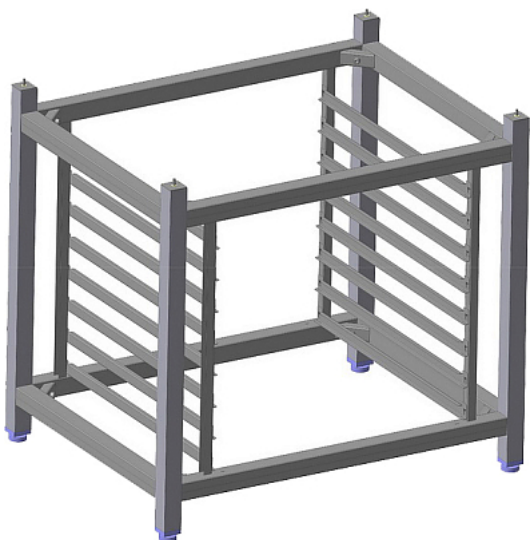

## Коммерческое предложение от 20.06.2026

Подставка ITERMA СП-200/860/698/700-01 UNOX ХЕВС Ш430 (для UNOX серии ХЕВС)

**Цена с НДС: 33 342 руб.**

Артикул: **186827**

Есть в наличии

Страна-производитель	Россия
Тип гастроемкости/противня	600x400 мм
Назначение	для пароконвектоматов и конвекционных печей
Тип подставки	открытый
Количество рядов направляющих	1
Количество уровней направляющих	8
Ширина, мм	860
Глубина, мм	690
Высота, мм	700
Вес (без упаковки), кг	23
Вес (с упаковкой), кг	26

Подставка предназначена для совместного использования с пароконвектоматами UNOX серии ХЕВС, а также для хранения листов для выпечки размером 400x600 мм на предприятиях общественного питания и торговли. Модель оснащена 8 рядами направляющих и ножками, регулирующимися по высоте. Корпус выполнен из нержавеющей стали.