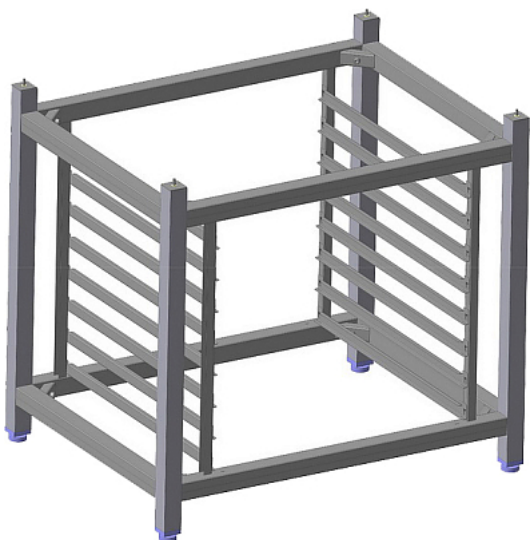

Коммерческое предложение от 03.05.2026

Подставка ITERMA СП-200/860/698/700-01 UNOX ХЕВС Ш430 (для UNOX серии ХЕВС)

Цена с НДС: 33 334 руб.

Артикул: **186827**

Есть в наличии

Страна-производитель	Россия
Тип гастроемкости/противня	600x400 мм
Назначение	для пароконвектоматов и конвекционных печей
Тип подставки	открытый
Количество рядов направляющих	1
Количество уровней направляющих	8
Ширина, мм	860
Глубина, мм	690
Высота, мм	700
Вес (без упаковки), кг	23
Вес (с упаковкой), кг	26

Подставка предназначена для совместного использования с пароконвектоматами UNOX серии ХЕВС, а также для хранения листов для выпечки размером 400x600 мм на предприятиях общественного питания и торговли. Модель оснащена 8 рядами направляющих и ножками, регулирующимися по высоте. Корпус выполнен из нержавеющей стали.