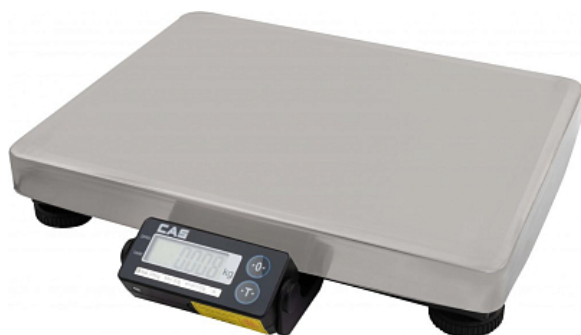

Коммерческое предложение от 01.05.2026

Весы порционные CAS PDC-6S

Цена с НДС: 12 631 руб.

Артикул: **306457**

Есть в наличии

Гарантия	6 мес.
Страна-производитель	Ю. Корея
Наибольший предел взвешивания, кг	6
Наименьший предел взвешивания, кг	0.02
Размер платформы, мм	370x270
Дискретность, гр	2
Дисплей	ЖК
Материал платформы	нержавеющая сталь
Подключение, В	220
Ширина, мм	370
Глубина, мм	312
Высота, мм	68
Вес (без упаковки), кг	5.1
Вес (с упаковкой), кг	5.5

Порционные весы [CAS PDC-6S](#) используются на предприятиях общественного питания и торговли. Модель оснащена жидкокристаллическим дисплеем на корпусе с подсветкой. Платформа выполнена из нержавеющей стали.

Особенности:

- Питание от сети через адаптер или через USB-порт
- Интерфейс RS-232
- USB-порт

Характеристики:

- Диапазон взвешивания: от 0,02 до 6 кг
- Дискретность отсчета: 1 / 2 г
- Диапазон рабочих температур: от -10 до 40 °С
- Напряжение: 220 В
- Размер платформы: 370x270 мм

- Габариты: 370x312x68 мм
- Габариты в упаковке: 450x130x430 мм
- Вес: 5,1 кг
- Вес с упаковкой: 5,5 кг

Опции (заказываются отдельно):

- Беспроводный интерфейс Bluetooth

Цена, указанная в данном коммерческом предложении, действительна 1 день.