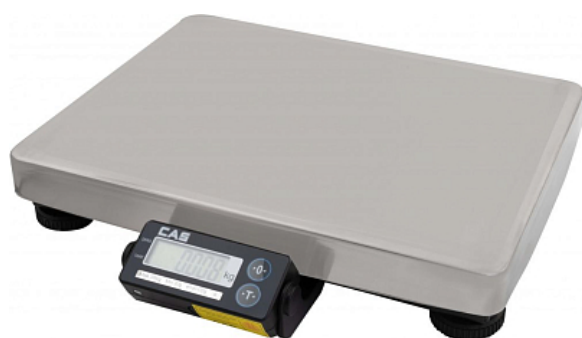

Коммерческое предложение от 01.05.2026

Весы порционные CAS PDC-30S

Цена с НДС: 12 631 руб.

Артикул: **275523**

Есть в наличии

Гарантия	6 мес.
Страна-производитель	Ю. Корея
Наибольший предел взвешивания, кг	30
Наименьший предел взвешивания, кг	0.1
Размер платформы, мм	370x270
Дискретность, гр	от 5 до 10
Дисплей	ЖК
Материал платформы	нержавеющая сталь
Подключение, В	220
Ширина, мм	370
Глубина, мм	312
Высота, мм	68
Вес (без упаковки), кг	5.1
Вес (с упаковкой), кг	5.5

Порционные весы [CAS PDC-30S](#) используются на предприятиях общественного питания и торговли. Модель оснащена жидкокристаллическим дисплеем на корпусе с подсветкой. Платформа выполнена из нержавеющей стали.

Особенности:

- Питание от сети через адаптер или через USB-порт
- Интерфейс RS-232
- USB-порт

Характеристики:

- Диапазон взвешивания: от 0,1 до 30 кг
- Дискретность отсчета: 5 / 10 г
- Диапазон рабочих температур: от -10 до 40 °С
- Напряжение: 220 В
- Размер платформы: 370x270 мм
- Габариты: 370x312x68 мм
- Габариты в упаковке: 450x130x430 мм