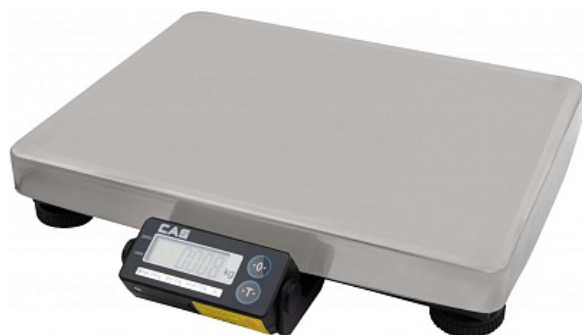

### Весы порционные CAS PDC-15S

**Цена с НДС: 12 631 руб.**

Артикул: **371747**

Есть в наличии

Гарантия	6 мес.
Страна-производитель	Ю. Корея
Наибольший предел взвешивания, кг	15
Наименьший предел взвешивания, кг	0.04
Размер платформы, мм	370x270
Дискретность, гр	от 2 до 5
Дисплей	ЖК
Материал платформы	нержавеющая сталь
Подключение, В	220
Ширина, мм	370
Глубина, мм	312
Высота, мм	68
Вес (без упаковки), кг	5.1
Вес (с упаковкой), кг	5.5

Порционные весы [CAS PDC-15S](#) используются на предприятиях общественного питания и торговли. Модель оснащена жидкокристаллическим дисплеем на корпусе с подсветкой. Платформа выполнена из нержавеющей стали.

#### Характеристики:

- Диапазон взвешивания: от 0,04 до 15 кг
- Дискретность отсчета: 2 / 5 г
- Диапазон рабочих температур: от -10 до 40 °С
- Напряжение: 220 В
- Размер платформы: 370x270 мм
- Габариты: 370x312x68 мм
- Габариты в упаковке: 450x130x430 мм