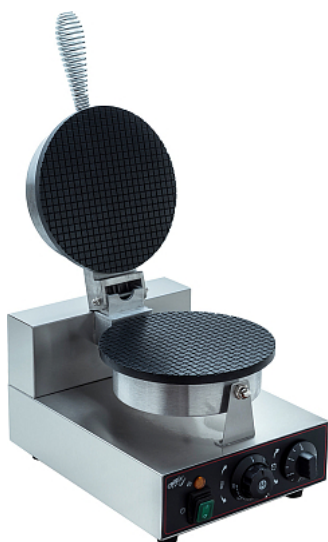

Коммерческое предложение от 03.06.2026

Вафельница Crazy Pan CP-WFM05

Цена с НДС: 6 981 руб.

Артикул: **938364**

Есть в наличии

Гарантия	6 мес.
Страна-производитель	Китай
Количество рабочих секций	1
Количество сегментов для вафель	1
Тип	вафельница
Тип вафли	круглая
Подключение, В	220
Мощность, кВт	1
Ширина, мм	250
Глубина, мм	370
Высота, мм	250
Вес (без упаковки), кг	6.5
Вес (с упаковкой), кг	7.5

Вафельница [Crazy Pan CP-WFM05](#) используется на предприятиях общественного питания и торговли для приготовления круглых вафель. Модель оснащена терморегулятором, 2 ТЭНами и звуковым таймером на 5 минут. Корпус выполнен из нержавеющей стали, рабочая поверхность - из чугуна с антипригарным покрытием.

В комплект поставки входит конус для сворачивания вафли в рожок.

Дополнительные характеристики:

- Температурный режим: от 50 до 300 °C
- Размер вафли: 210x210 мм
- Габариты в упаковке: 380x460x295 мм

Цена, указанная в данном коммерческом предложении, действительна 1 день.
Цены указаны с учетом НДС.