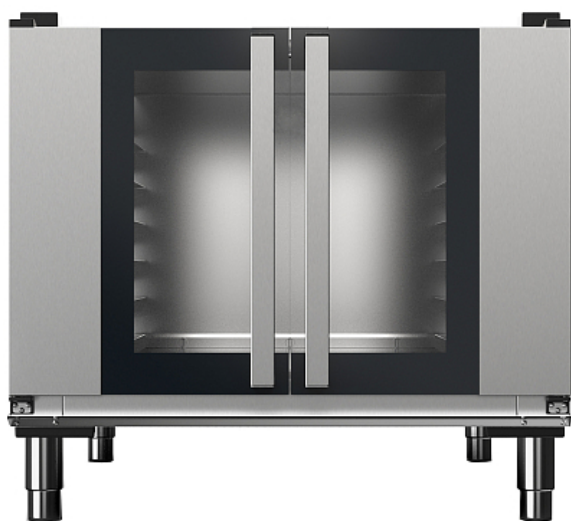

Коммерческое предложение от 28.06.2026

Шкаф расстоечный UNOX XEBPC-12EU-B

Цена с НДС: 149 062 руб.

Артикул: **554109**

Под заказ

Гарантия	12 мес.
Страна-производитель	Италия
Количество уровней	12
Тип гастоёмкости/противня	600x400 мм
Расстояние между уровнями, мм	75
Температурный режим, °С	50 °С
Управление	управление от печи
Подключение, В	220
Мощность, кВт	2.3
Ширина, мм	860
Глубина, мм	978
Высота, мм	798
Вес (без упаковки), кг	40
Вес (с упаковкой), кг	45

Расстоечный шкаф [UNOX XEBPC-12EU-B](#) используется совместно с пароконвектоматами серии BakerTop MIND.Maps (за исключением больших моделей и моделей с тележками) на предприятиях общественного питания и торговли, в пекарнях и кондитерских для расстойки тестовых заготовок, в процессе которой тесто увеличивается в объеме и приобретает ровную поверхность, восстанавливается его пористость. Модель управляется с панели управления основного оборудования, т.к. не имеет самостоятельной панели управления.