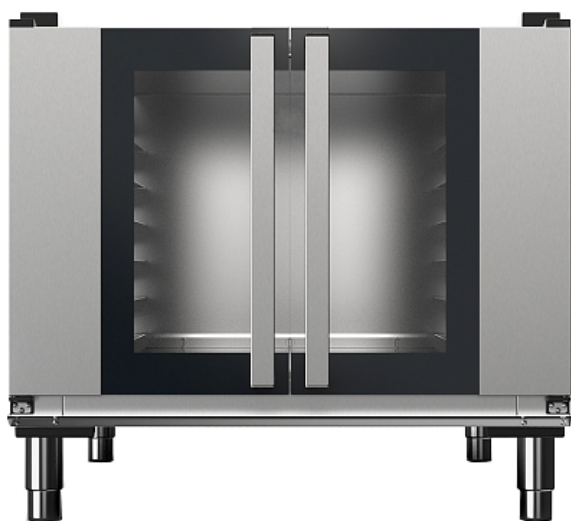

Коммерческое предложение от 11.05.2026

Шкаф расстоечный UNOX XEBPC-12EU-B

Цена с НДС: 151 018 руб.

Артикул: **554109**

Под заказ

Гарантия	12 мес.
Страна-производитель	Италия
Количество уровней	12
Тип гастоёмкости/противня	600x400 мм
Расстояние между уровнями, мм	75
Температурный режим, °C	50 °C
Управление	управление от печи
Подключение, В	220
Мощность, кВт	2.3
Ширина, мм	860
Глубина, мм	978
Высота, мм	798
Вес (без упаковки), кг	40
Вес (с упаковкой), кг	45

Расстоечный шкаф [UNOX XEBPC-12EU-B](#) используется совместно с пароконвектоматами серии BakerTop MIND.Maps (за исключением больших моделей и моделей с тележками) на предприятиях общественного питания и торговли, в пекарнях и кондитерских для расстойки тестовых заготовок, в процессе которой тесто увеличивается в объеме и приобретает ровную поверхность, восстанавливается его пористость. Модель управляется с панели управления основного оборудования, т.к. не имеет самостоятельной панели управления.