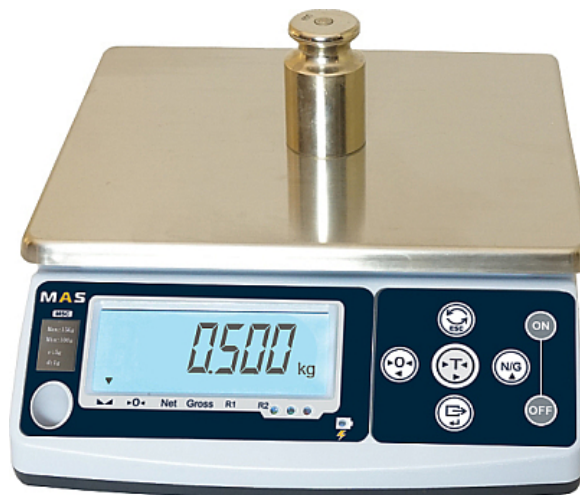

### Весы порционные MAS MSC-25

**Цена с НДС: 7 585 руб.**

Артикул: **596117**

Есть в наличии

Гарантия	12 мес.
Страна-производитель	Россия
Наибольший предел взвешивания, кг	25
Наименьший предел взвешивания, кг	0.1
Размер платформы, мм	250x215
Дискретность, гр	5
Дисплей	ЖК
Материал платформы	нержавеющая сталь
Защита от влаги	Да
Подключение, В	220
Мощность, кВт	0.01
Ширина, мм	360
Глубина, мм	290
Высота, мм	140
Вес (без упаковки), кг	3.6
Вес (с упаковкой), кг	4

Порционные весы [MAS MSC-25](#) используются на предприятиях общественного питания и торговли для точного взвешивания различных товаров и продуктов питания. Модель оснащена мембранной влагостойкой клавиатурой и ярким ЖК-дисплеем с размером символов 23 мм. Платформа выполнена из нержавеющей стали.

#### Особенности:

- Функция компаратор (HI-OK-LO)
- Функция чистый / полный вес (Net / Gross)
- Высокая скорость взвешивания
- Счетный режим
- Вычитание массы тары до 100% от максимальной нагрузки
- Автоматическая установка нуля при включении
- Светодиодная подсветка дисплея с автоматическим уменьшением яркости
- Пылевлагозащитный кожух
- Класс точности: III

**Характеристики:**

- Температурный режим: от -10 до 40 °С
- Нагрузка: от 0,1 до 25 кг
- Напряжение: 220 В
- Потребляемая мощность: не более 0,006 кВт
- Продолжительность работы от аккумулятора: до 120 часов
- Размер платформы: 250x215 мм
- Габариты в упаковке: 360x290x140 мм
- Вес с упаковкой: 3,6 кг