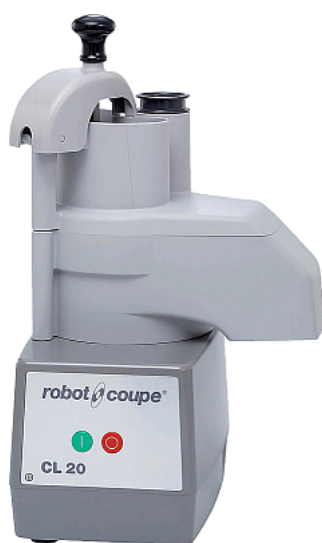

### Овощерезка Robot Coupe CL20 (4 диска)

**Цена с НДС: 50 033 руб.**

Артикул: **998689**

Есть в наличии

Гарантия	12 мес.
Страна-производитель	Франция
Тип установки	настольная
Скорость вращения, об/мин	1500
Разновидность	электрическая
Производительность, кг/час	50
Число скоростей	1
Подключение, В	220
Мощность, кВт	0.4
Ширина, мм	325
Глубина, мм	304
Высота, мм	570
Вес (без упаковки), кг	11
Вес (с упаковкой), кг	12

Овощерезка [Robot Coupe CL20](#) используется на предприятиях общественного питания и торговли нарезки овощей, фруктов, грибов, твердого сыра и колбас и дальнейшего использования их в качестве ингредиентов для приготовления супов, салатов, гарниров и пр. Модель оснащена 2 загрузочными отверстиями: большой D-образной воронкой для нарезки объемных овощей и круглой - для длинных и нежных.