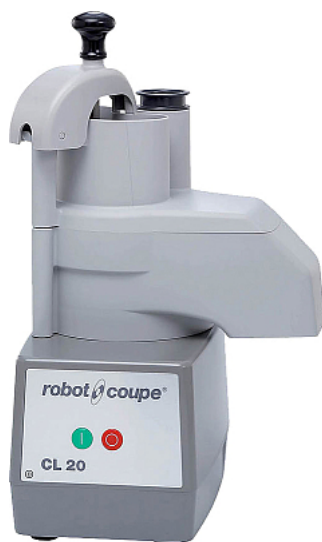

### Овощерезка Robot Coupe CL20 (4 диска)

**Цена с НДС: 47 727 руб.**

Артикул: **998689**

Есть в наличии

Гарантия	12 мес.
Страна-производитель	Франция
Тип установки	настольная
Скорость вращения, об/мин	1500
Разновидность	электрическая
Производительность, кг/час	50
Число скоростей	1
Подключение, В	220
Мощность, кВт	0.4
Ширина, мм	325
Глубина, мм	304
Высота, мм	570
Вес (без упаковки), кг	11
Вес (с упаковкой), кг	12

Овощерезка [Robot Coupe CL20](#) используется на предприятиях общественного питания и торговли нарезки овощей, фруктов, грибов, твердого сыра и колбас и дальнейшего использования их в качестве ингредиентов для приготовления супов, салатов, гарниров и пр. Модель оснащена 2 загрузочными отверстиями: большой D-образной воронкой для нарезки объемных овощей и круглой - для длинных и нежных.